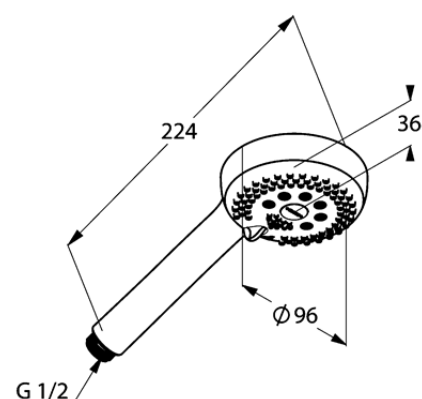

Produkt: **KLUDI LOGO**  
rączka natrysku 3S DN 15

Numer artykułu: **68 300 05-00**

Powierzchnia: **chrom**

Opis produktu:

trzy rodzaje strumienia:  
strumień deszczowy  
strumień miękki  
strumień masujący  
z systemem szybkiego usuwania kamienia  
wapiennego  
przyłącze G 1/2

Zdjęcie produktu

Rysunek

Diagram przepływu