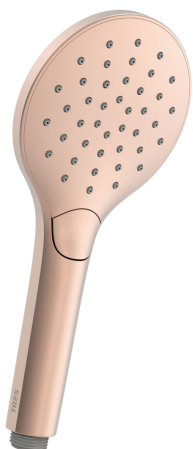

299631120PM

COMPLEMENTOS DUCHA

Słuchawka prysznicowa ECO-DROP

- Z 3 rodzajami strumienia
- Wymiar: \varnothing 110 mm
- Dysze antyosadowe

Wykończenie 24-K Matowe różowe złoto

Przepływ (l/min): 9

Prysznic ręczny ABS

Element łączący: G1/2"

Grupa akustyczna: I -

Wymiary główki prysznicowej: 110

Odporność na korozję