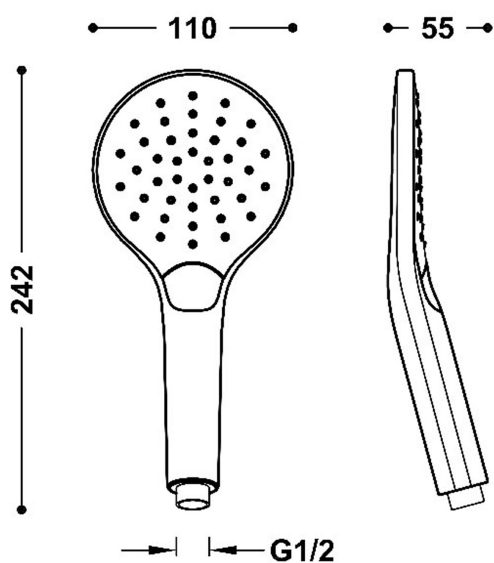

299631120PM

COMPLEMENTOS DUCHA

Słuchawka prysznicowa ECO-DROP

- Z 3 rodzajami strumienia
- Wymiar: \varnothing 110 mm
- Dysze antyosadowe

Wykończenie 24-K Matowe różowe złoto

Przepływ (l/min): 9

Prysznic ręczny ABS

Element łączący: G1/2"

Grupa akustyczna: I -

Wymiary główki prysznicowej: 110

Odporność na korozję