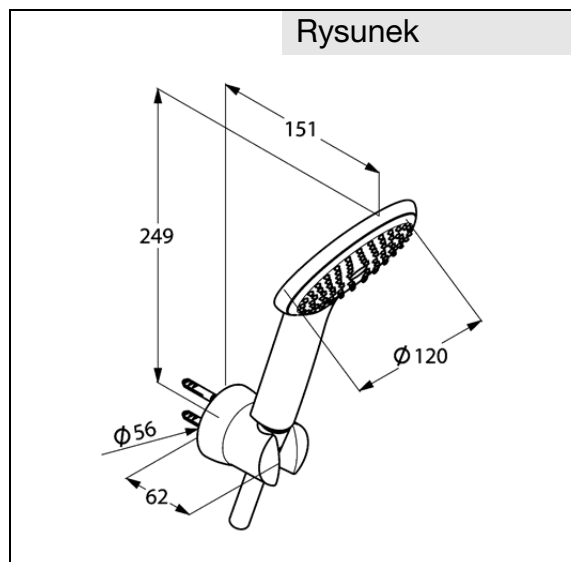

Produkt: **KLUDI FRESHLINE 1S**
zestaw wannowo-natryskowy

Numer artykułu: **67 850 05-00**

Powierzchnia: **chrom**

Opis produktu:

rączka natrysku KLUDI FRESHLINE 1S DN 15
strumień deszczowy
wąż natryskowy KLUDI SUPARAFLEX SILVER
G 1/2 x G 1/2 x 1250 mm
z nakrętkami stożkowymi
ścienny uchwyty natryskowy
ze śrubami i kołkami rozporowymi

Zdjęcie produktu

Rysunek

Diagram przepływu