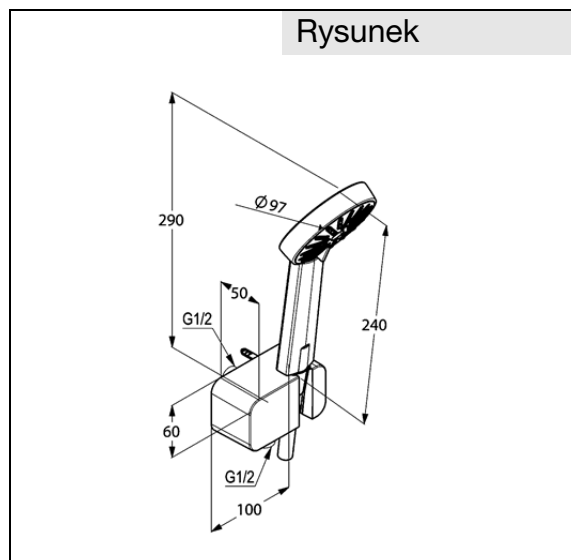

Diagram przepływu