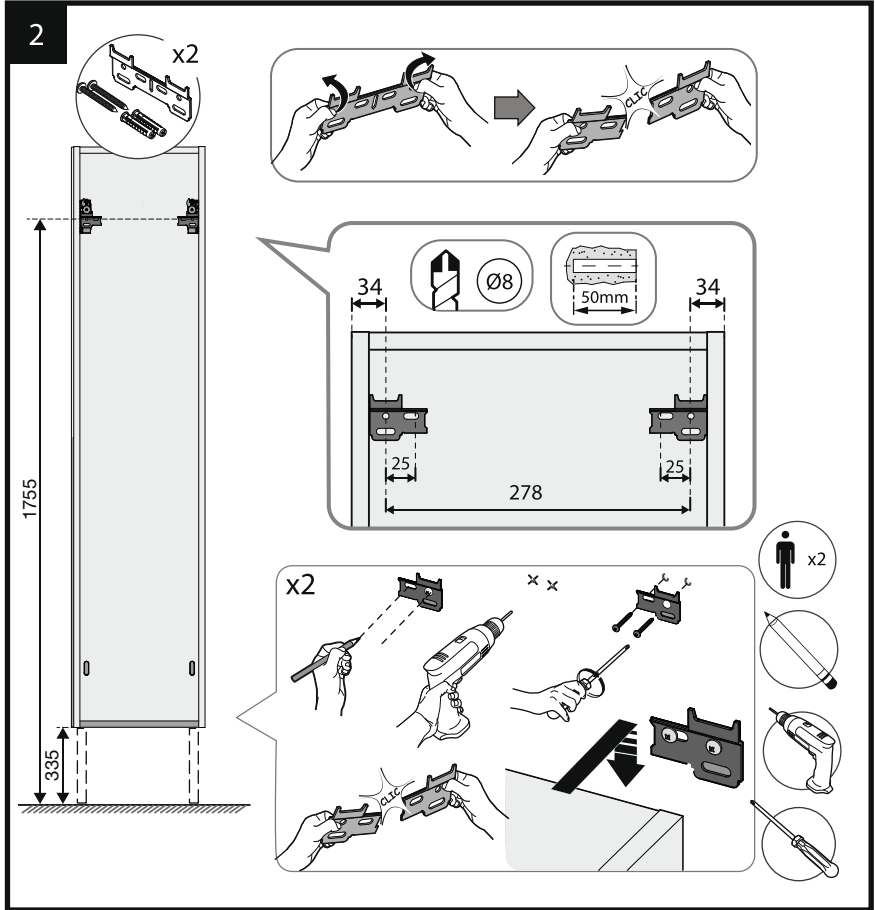

Roca

COLUMN

	mm		
	X	Y	Z
A857427...	345	1504	250

	mm		
	X	Y	Z
A816826...	35	335	35

OPTIONAL

OPTIONAL

3

4