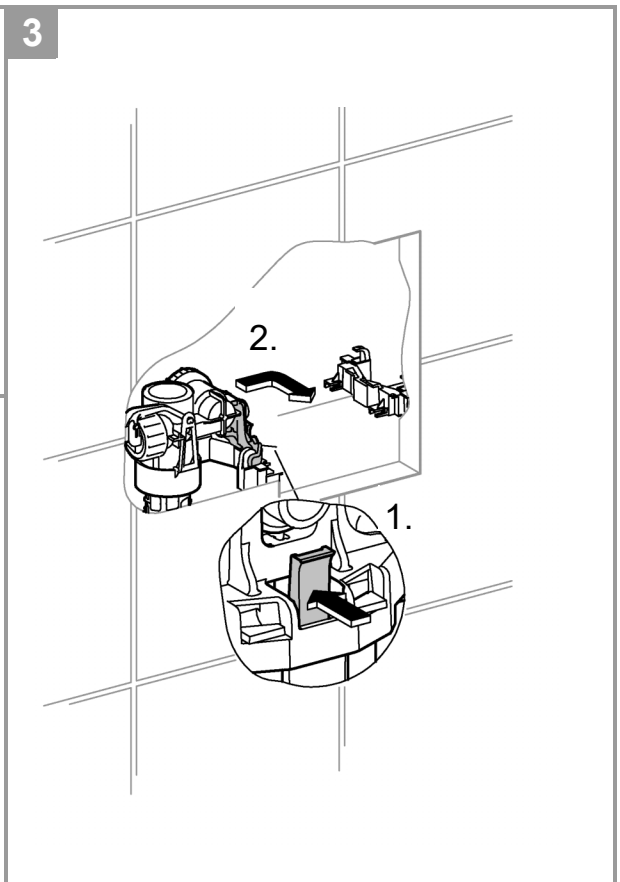

SERVICE

		X	Y	
6 l	3 l	81 mm	75 mm	
9 l	4,5 l	74 mm	75 mm	
5,5 l	3 l	119 mm	108 mm	

BS 1212-2

SERVICE

Pure Freude
an Wasser

GROHE

D

+49 571 39 89 333
service.de@grohe.com