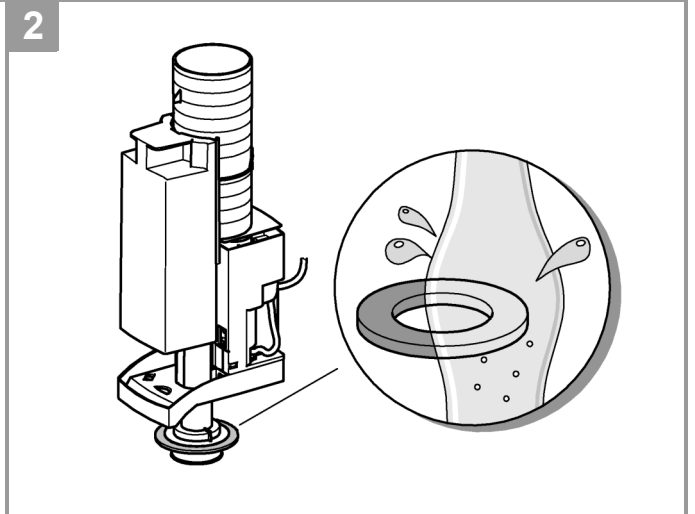

SERVICE

		X	Y	
6 l	3 l	81 mm	75 mm	
9 l	4,5 l	74 mm	75 mm	
5,5 l	3 l	119 mm	108 mm	

BS 1212-2

SERVICE

Pure Freude
an Wasser

GROHE

D

+49 571 39 89 333
service.de@grohe.com