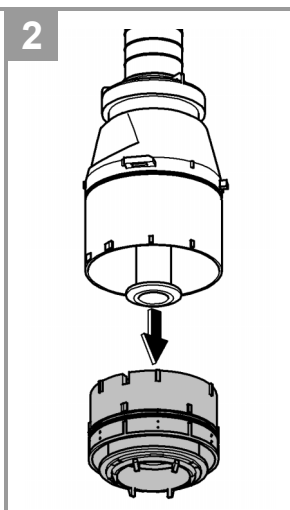

SERVICE

		X	Y	
6 l	3 l	81 mm	75 mm	
9 l	4,5 l	74 mm	75 mm	
5,5 l	3 l	119 mm	108 mm	

BS 1212-2

SERVICE

Pure Freude
an Wasser

GROHE

D

+49 571 39 89 333
service.de@grohe.com