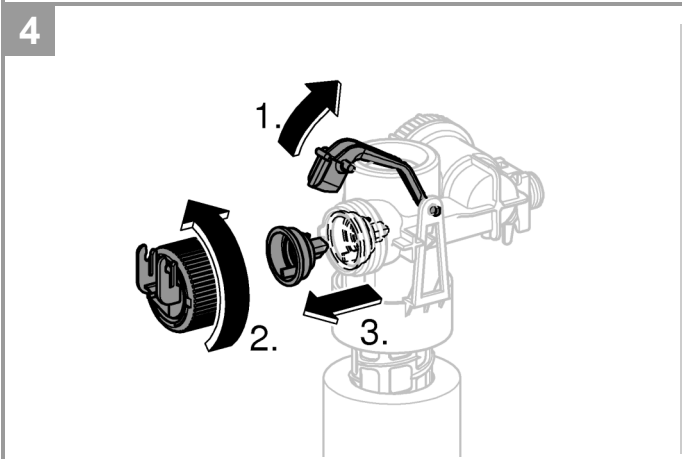

SERVICE

		X	Y	
6 l	3 l	81 mm	75 mm	
9 l	4,5 l	74 mm	75 mm	
5,5 l	3 l	119 mm	108 mm	

BS 1212-2

SERVICE

Pure Freude
an Wasser

GROHE

D

+49 571 39 89 333
service.de@grohe.com