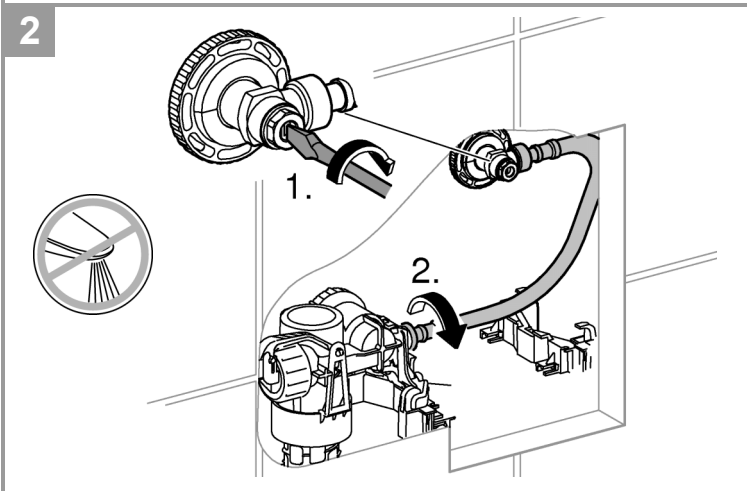

SERVICE

		X	Y	
6 l	3 l	81 mm	75 mm	
9 l	4,5 l	74 mm	75 mm	
5,5 l	3 l	119 mm	108 mm	

BS 1212-2

SERVICE

Pure Freude
an Wasser

GROHE

D

+49 571 39 89 333
service.de@grohe.com