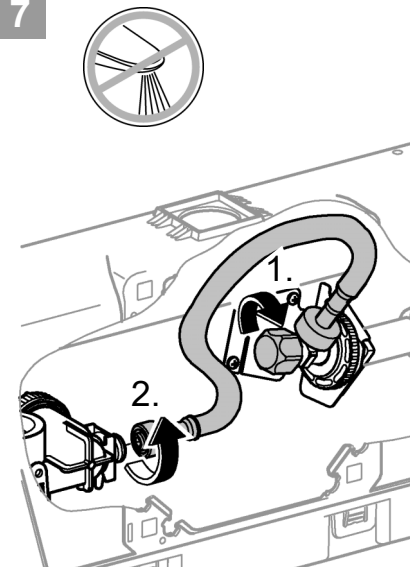

SERVICE

		X	Y	
6 l	3 l	81 mm	75 mm	
9 l	4,5 l	74 mm	75 mm	
5,5 l	3 l	119 mm	108 mm	

BS 1212-2

SERVICE

Pure Freude
an Wasser

GROHE

D

+49 571 39 89 333
service.de@grohe.com