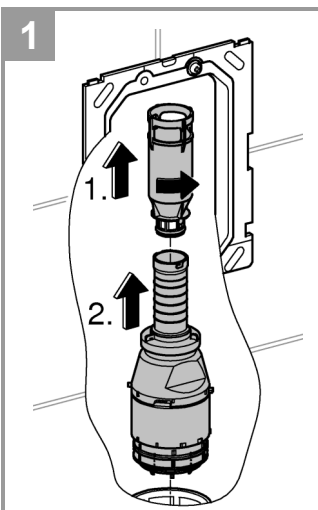

SERVICE

		X	Y	
6 l	3 l	81 mm	75 mm	
9 l	4,5 l	74 mm	75 mm	
5,5 l	3 l	119 mm	108 mm	

BS 1212-2

SERVICE

Pure Freude
an Wasser

GROHE

D

+49 571 39 89 333
service.de@grohe.com