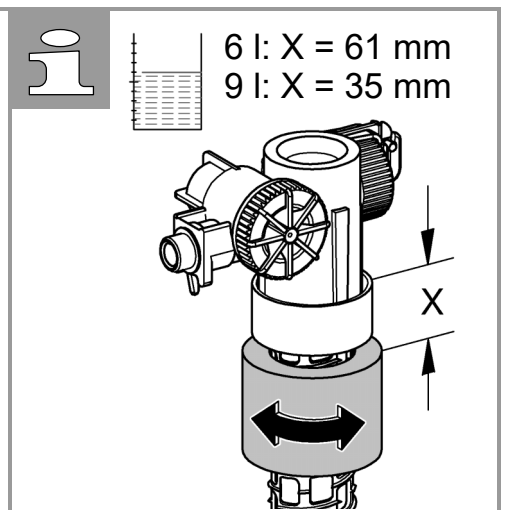

SERVICE

		X	Y	
6 l	3 l	81 mm	75 mm	
9 l	4,5 l	74 mm	75 mm	
5,5 l	3 l	119 mm	108 mm	

BS 1212-2

SERVICE

Pure Freude
an Wasser

GROHE

D

+49 571 39 89 333
service.de@grohe.com