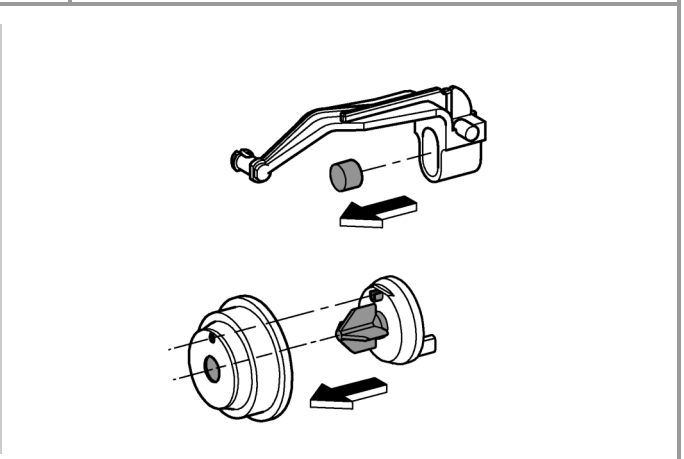

SERVICE

		X	Y	
6 l	3 l	81 mm	75 mm	
9 l	4,5 l	74 mm	75 mm	
5,5 l	3 l	119 mm	108 mm	

BS 1212-2

SERVICE

Pure Freude
an Wasser

GROHE

D

+49 571 39 89 333
service.de@grohe.com