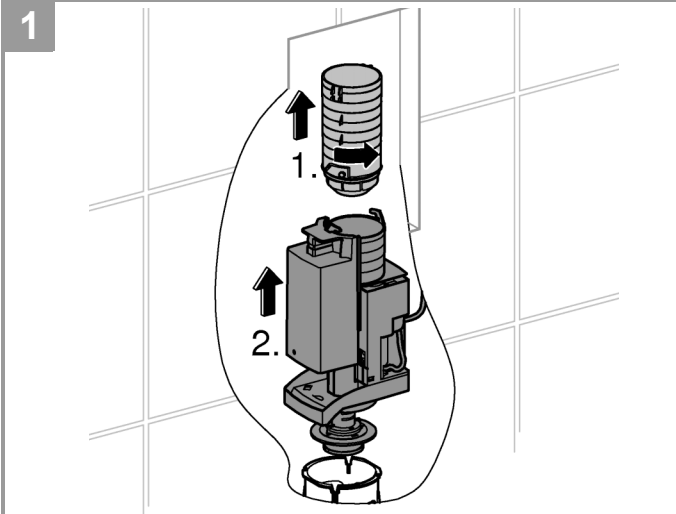

SERVICE

		X	Y	
6 l	3 l	81 mm	75 mm	
9 l	4,5 l	74 mm	75 mm	
5,5 l	3 l	119 mm	108 mm	

BS 1212-2

SERVICE

Pure Freude
an Wasser

GROHE

D

+49 571 39 89 333
service.de@grohe.com