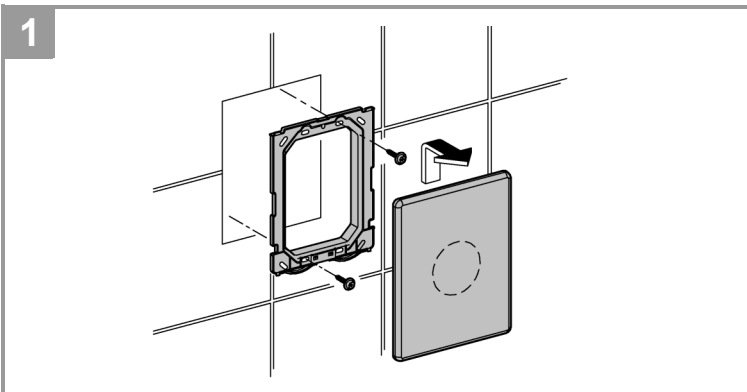

SERVICE

		X	Y	
6 l	3 l	81 mm	75 mm	
9 l	4,5 l	74 mm	75 mm	
5,5 l	3 l	119 mm	108 mm	

BS 1212-2

SERVICE

Pure Freude
an Wasser

GROHE

D

+49 571 39 89 333
service.de@grohe.com