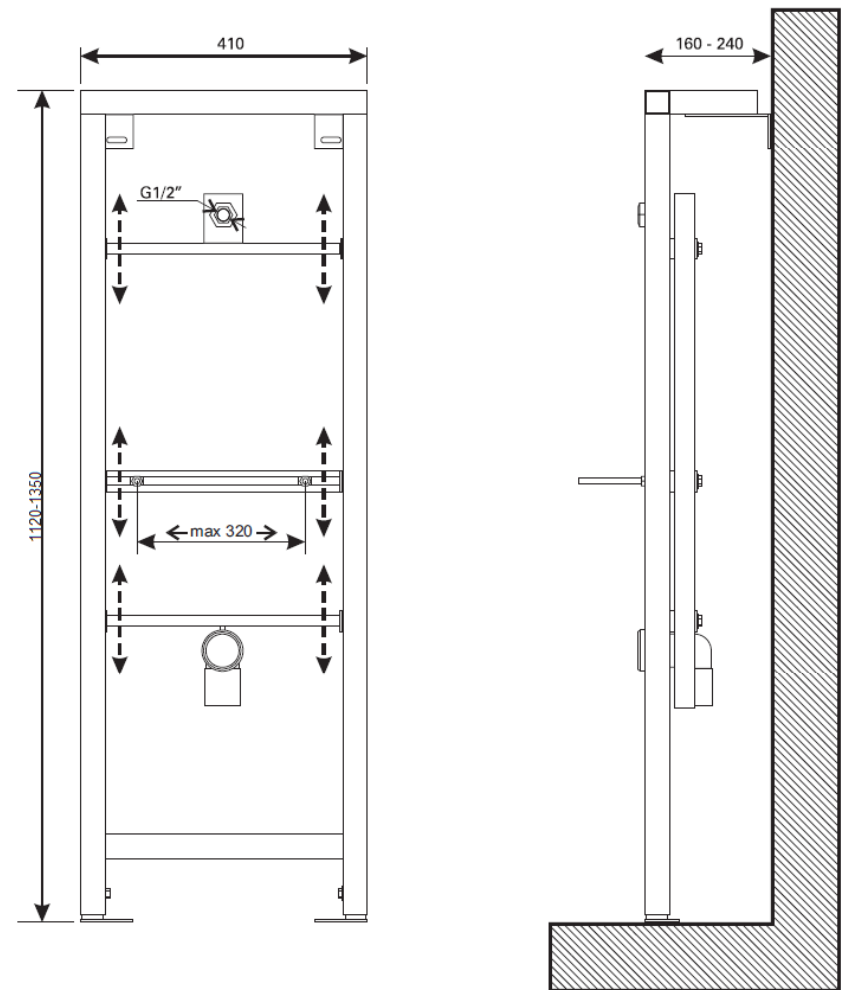

Instrukcja montażu zestawu podtynkowego do pisuaru

Roca Polska Sp. z o.o.
44-109 Gliwice, ul. Wyczółkowskiego 20
tel. (0 32) 339 41 99, 339 41 00
fax (0 32) 339 41 02
biuro@roca.pl