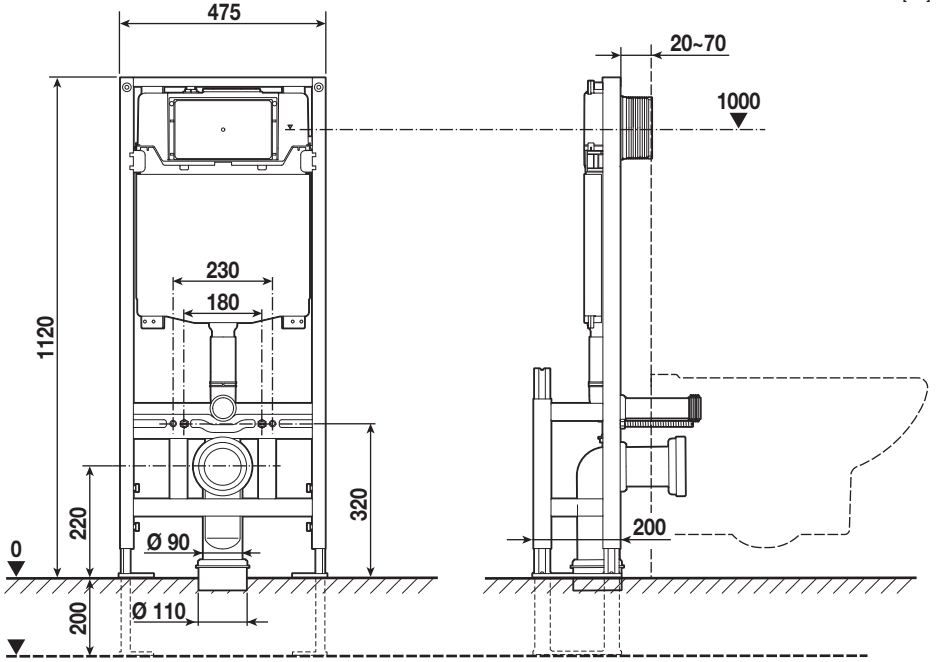

**Roca**

A890077020

 $\varnothing 90$ x1	 $\varnothing 110$ x1	 x1	 x1
	 x1	 x6	 x6
 x1	 x1	 x1	 x1
 x2	 x2	 x4	 x4
		 x2	 x2

**1****2****3****4****1****2**

5

6

5

6

7

8

9

P bar

10

11

1

2

1

2

3

4

Vol.	A	B
6/3 l	5	1
4.5/3 l	5	8
4/2 l	3	9

- ▼▼ 6L
- ▼ 4.5L
- 4L

**Warranty**

**Frame and tank 10 years.**