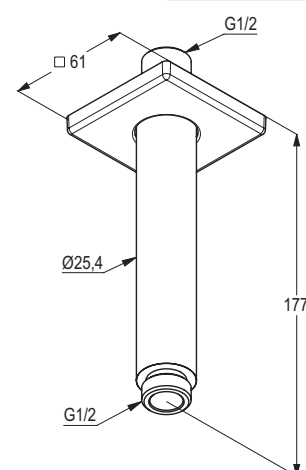

Produkt: **KLUDI A-QA**  
sufitowe ramię natrysku DN 15

Numer artykułu: **66 535 05-00**

Powierzchnia: **05 – chrom**

Opis produktu:

do głowicy natrysku  
długość 150 mm  
z rozetą 61 x 61 mm

Zdjęcie produktu

Rysunek

Diagram przepływu

G 1/2 / freier Auslauf