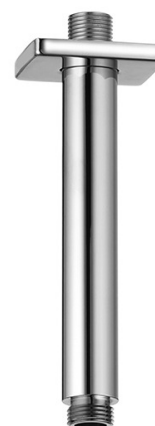

Produkt: **KLUDI A-QA**  
sufitowe ramię natrysku DN 15

Numer artykułu: **66 535 05-00**

Powierzchnia: **05 – chrom**

Opis produktu:

do głowicy natrysku  
długość 150 mm  
z rozetą 61 x 61 mm

Zdjęcie produktu

Rysunek

Diagram przepływu

G 1/2 / freier Auslauf