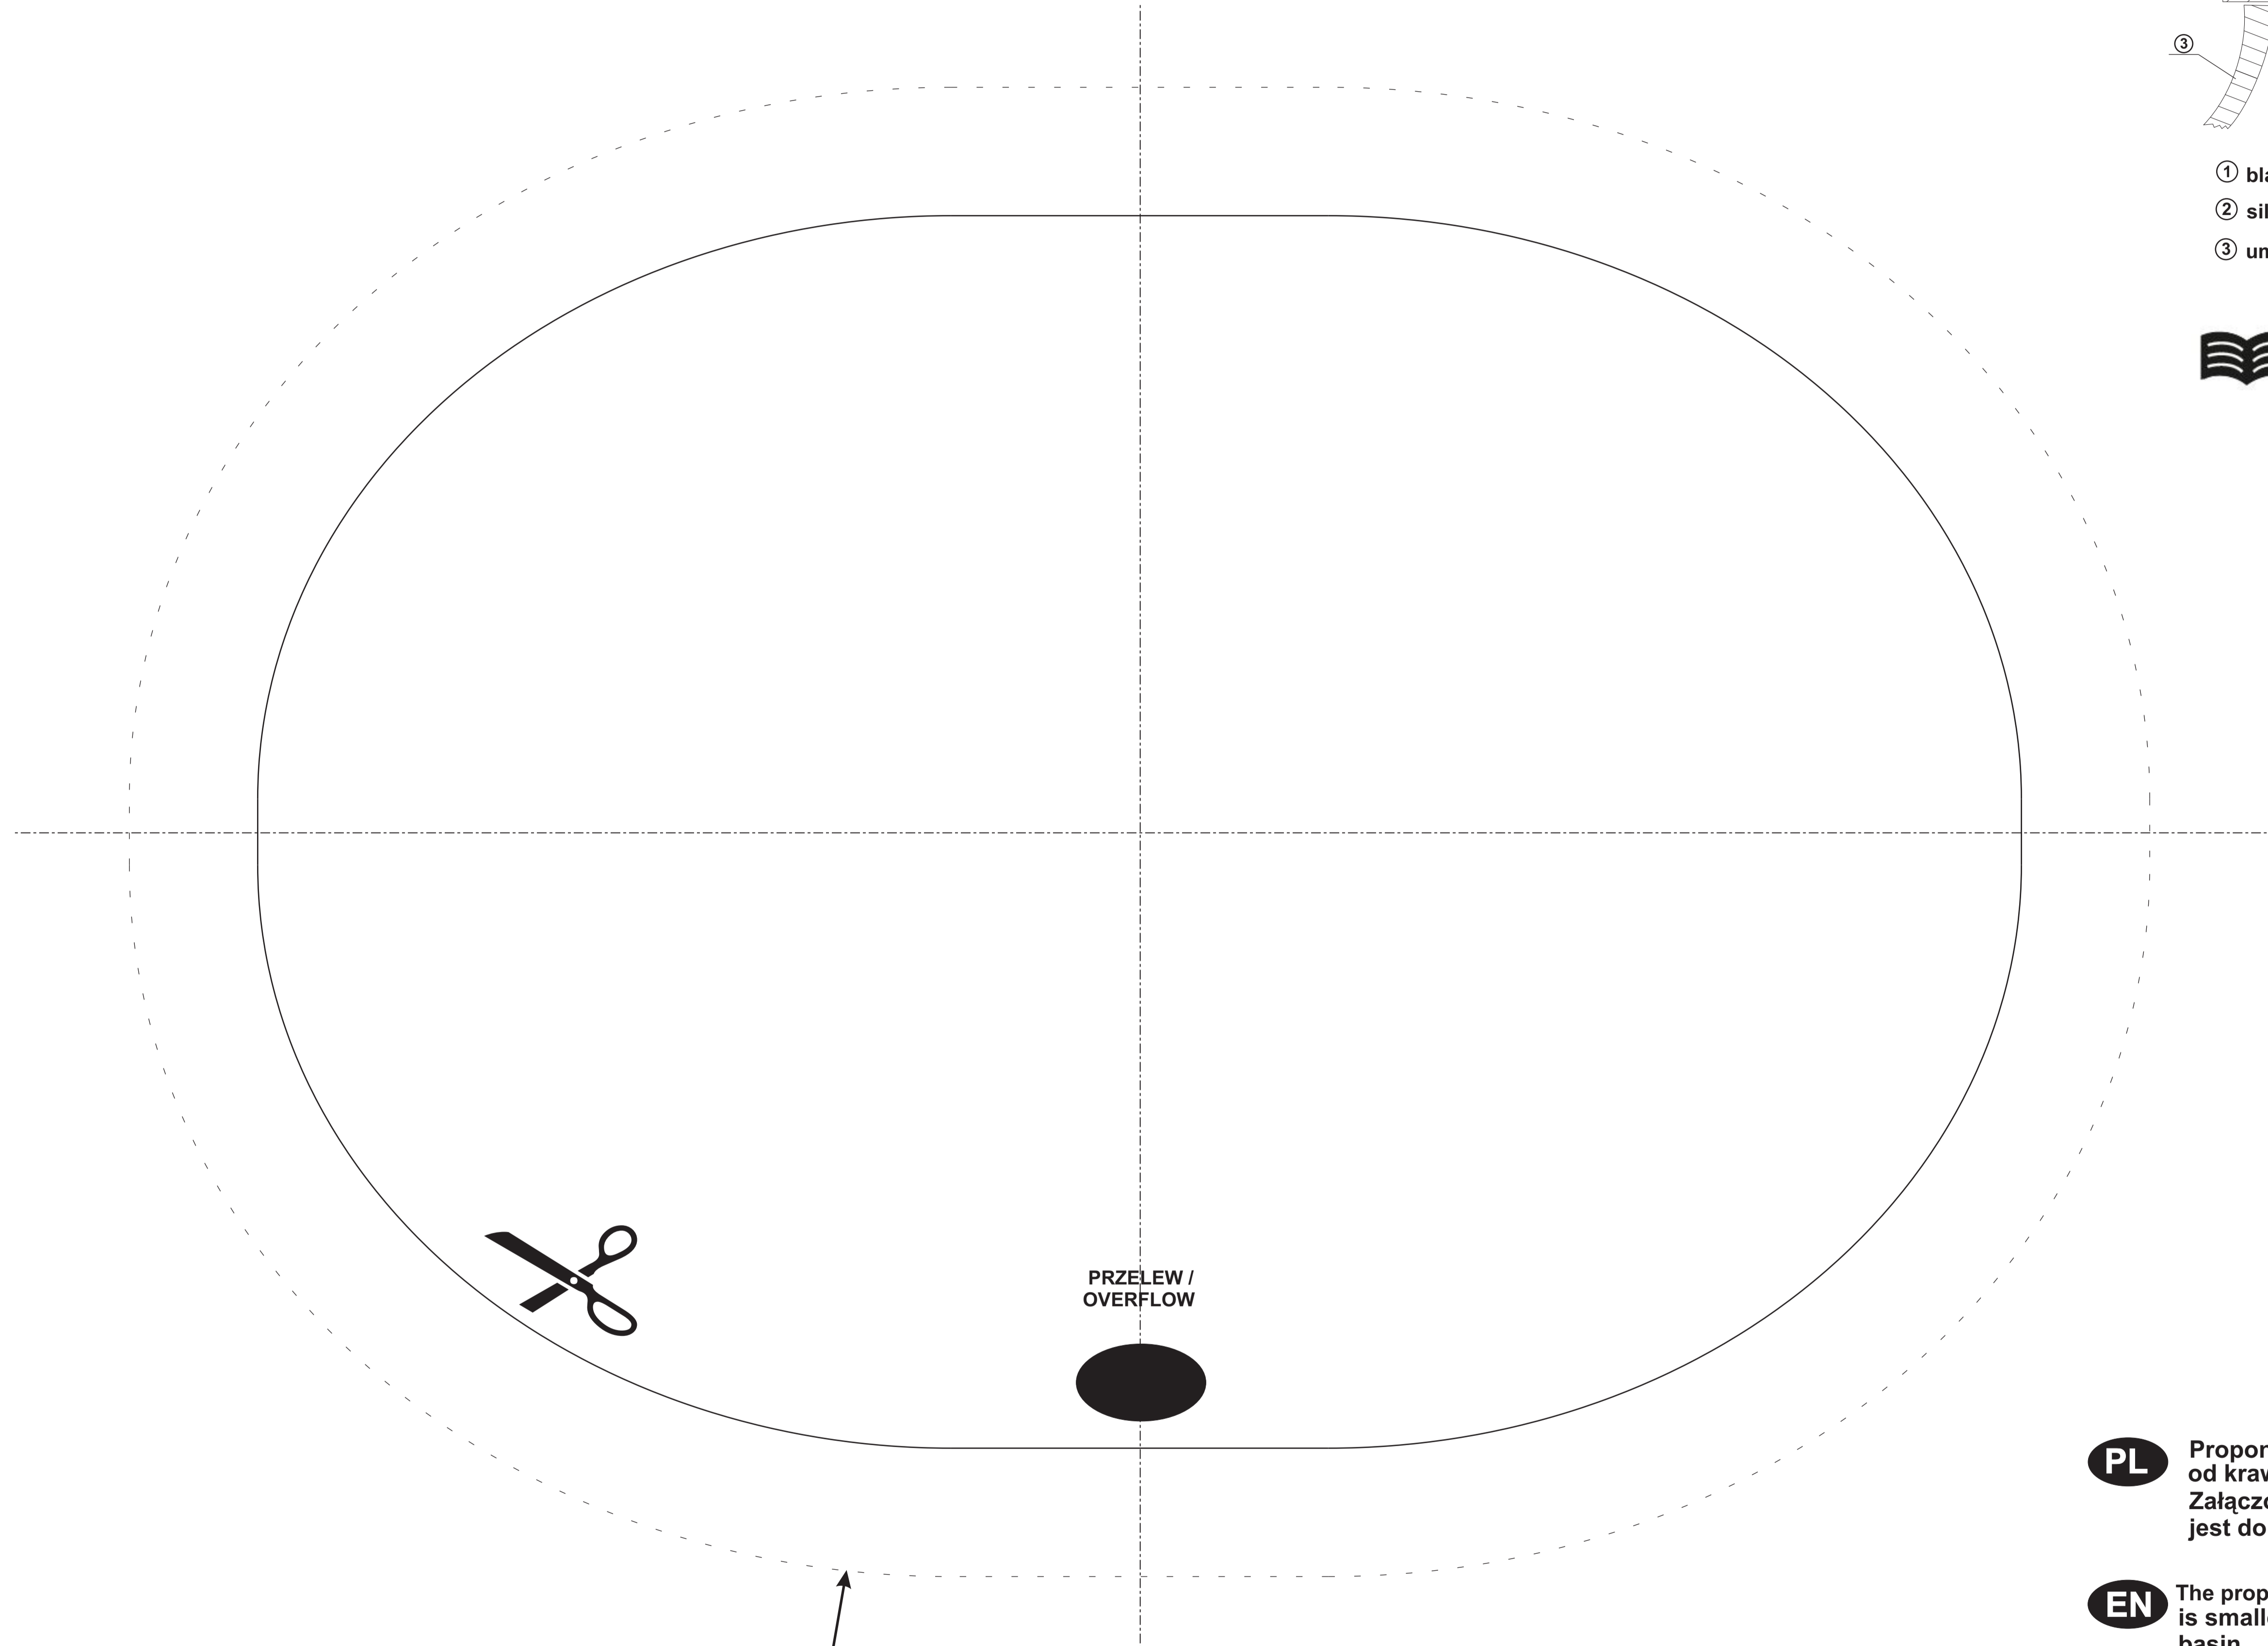

ŚCIANA /
WALL

Przekrój miejsca
mocowania umywalki do blatu
Cross section of washbasin mounting

- ① blat * the counter
- ② silikon * silicon
- ③ umywalka * the washbasin

D

PRZELEW /
OVERFLOW

Zewnętrzna krawędź umywalki.

The outer edge of a washbasin.

PL Proponowany otwór jest mniejszy od krawędzi obrysu umywalki. Załączony zestaw montażu przeznaczony jest do blatów drewnianych.

EN The proposed circumference of the opening is smaller than the real opening of the washbasin. The attached assembly kit is dedicated for wooden countertops.