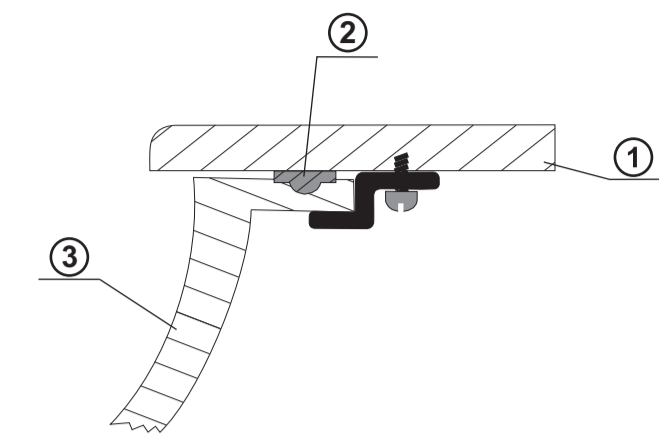

ŚCIANA /
WALL

Przekrój miejsca
mocowania umywalki do blatu
Cross section of washbasin mounting

- ① blat * the counter
- ② silikon * silicon
- ③ umywalka * the washbasin

D

PRZELEW /
OVERFLOW

Zewnętrzna krawędź umywalki.

The outer edge of a washbasin.

PL Proponowany otwór jest mniejszy od krawędzi obrysu umywalki. Załączony zestaw montażu przeznaczony jest do blatów drewnianych.

EN The proposed circumference of the opening is smaller than the real opening of the washbasin. The attached assembly kit is dedicated for wooden countertops.