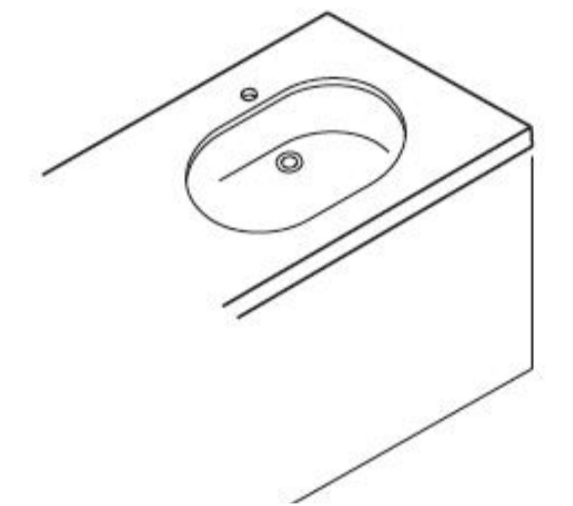

ŚCIANA /
WALL

Przekrój miejsca
mocowania umywalki do blatu
Cross section of washbasin mounting

- ① blat * the counter
- ② silikon * silicon
- ③ umywalka * the washbasin

D

PRZELEW /
OVERFLOW

Zewnętrzna krawędź umywalki.

The outer edge of a washbasin.

PL Proponowany otwór jest mniejszy od krawędzi obrysu umywalki. Załączony zestaw montażu przeznaczony jest do blatów drewnianych.

EN The proposed circumference of the opening is smaller than the real opening of the washbasin. The attached assembly kit is dedicated for wooden countertops.