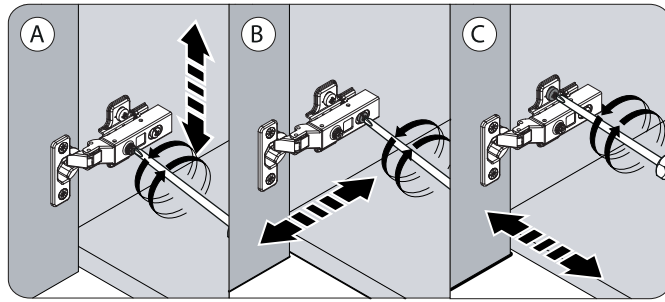

8

1

2

9

Must be cleaned with NEUTRAL pH cleaning product

1287

Roca Sanitario, S.A.
 Avda. Diagonal, 513
 08029 Barcelona
 SPAIN
 www.roca.com

933 661 266 | LÍNEA DE ATENCIÓN AL CONSUMIDOR ESPAÑA 
 | SERVICIO TÉCNICO ESPAÑA 