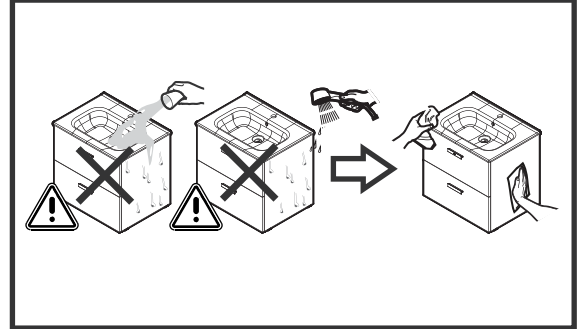

8

1

2

9

Must be cleaned with NEUTRAL pH cleaning product

1287

Roca Sanitario, S.A.
 Avda. Diagonal, 513
 08029 Barcelona
 SPAIN
 www.roca.com

933 661 266 | LÍNEA DE ATENCIÓN AL CONSUMIDOR ESPAÑA 
 | SERVICIO TÉCNICO ESPAÑA 