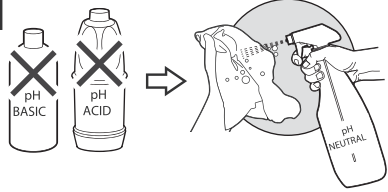

8

1

2

9

Must be cleaned with NEUTRAL pH cleaning product

1287

Roca Sanitario, S.A.
 Avda. Diagonal, 513
 08029 Barcelona
 SPAIN
 www.roca.com

933 661 266 | LÍNEA DE ATENCIÓN AL CONSUMIDOR ESPAÑA 
 | SERVICIO TÉCNICO ESPAÑA 