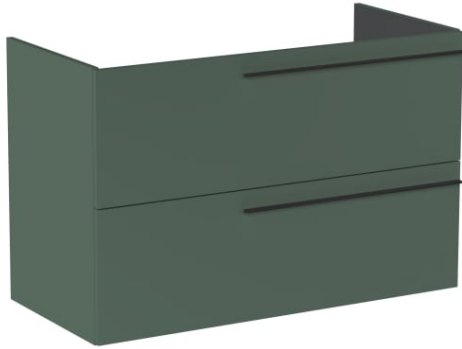

ELLA

Szafka łazienkowa z 2 szufladami

WYMIARY

Długość	985 mm
Szerokość	446 mm
Wysokość	635 mm

KOLORY I WYKOŃCZENIA

534 Forest green