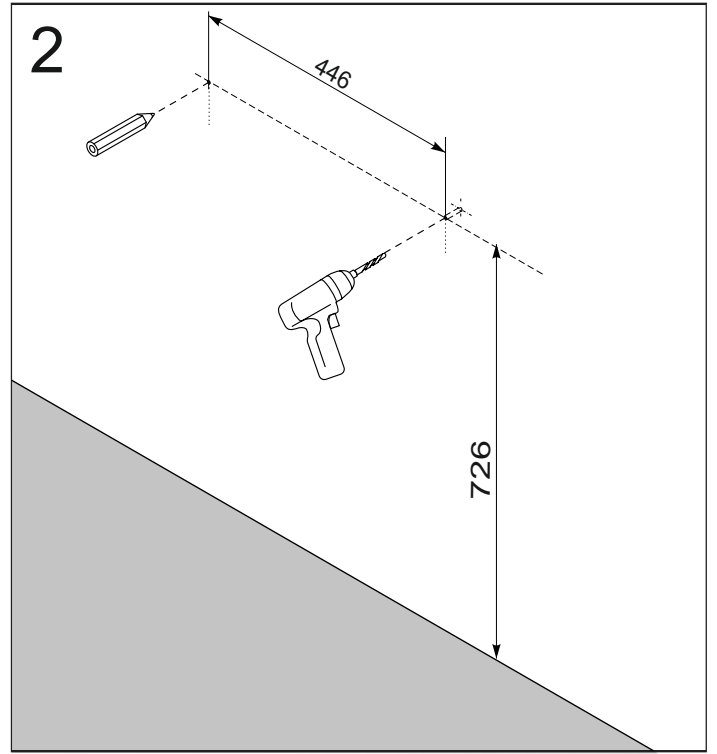

ORISTO

SIENA OR45-SD1S-50...

Ø10 mm

Pz 2

x2

Ø14 x1

x1

x1

x1

Ustawienie płotka

**STANDARD
UMYWALKI CERAMICZNE
TWINS,BOLD**

**UMYWALKI KONGLOMERATOWE
AMELIA,BERYL**

DO BLATÓW