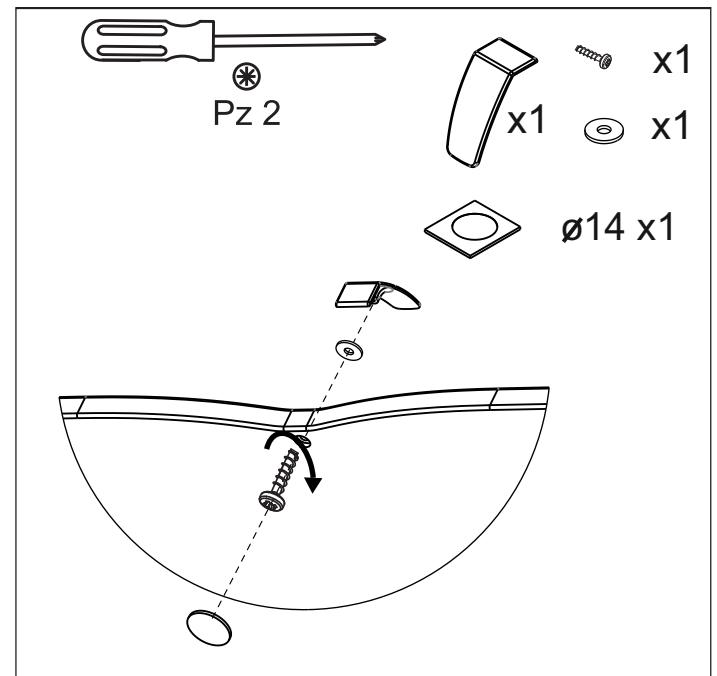

ORISTO

SIENA OR45-SD1S-50...

Ø10 mm

Pz 2

x2

Ø14 x1

x1

x1

x1

Ustawienie płotka

**STANDARD
UMYWALKI CERAMICZNE
TWINS,BOLD**

**UMYWALKI KONGLOMERATOWE
AMELIA,BERYL**

DO BLATÓW