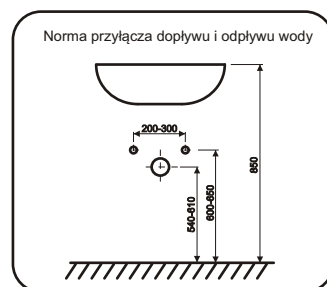

ORISTO

SIENA OR45-SD1S-50...

Ø10 mm

Pz 2

x2

Ø14 x1

x1

x1

x1

Ustawienie płotka

**STANDARD
UMYWALKI CERAMICZNE
TWINS,BOLD**

**UMYWALKI KONGLOMERATOWE
AMELIA,BERYL**

DO BLATÓW