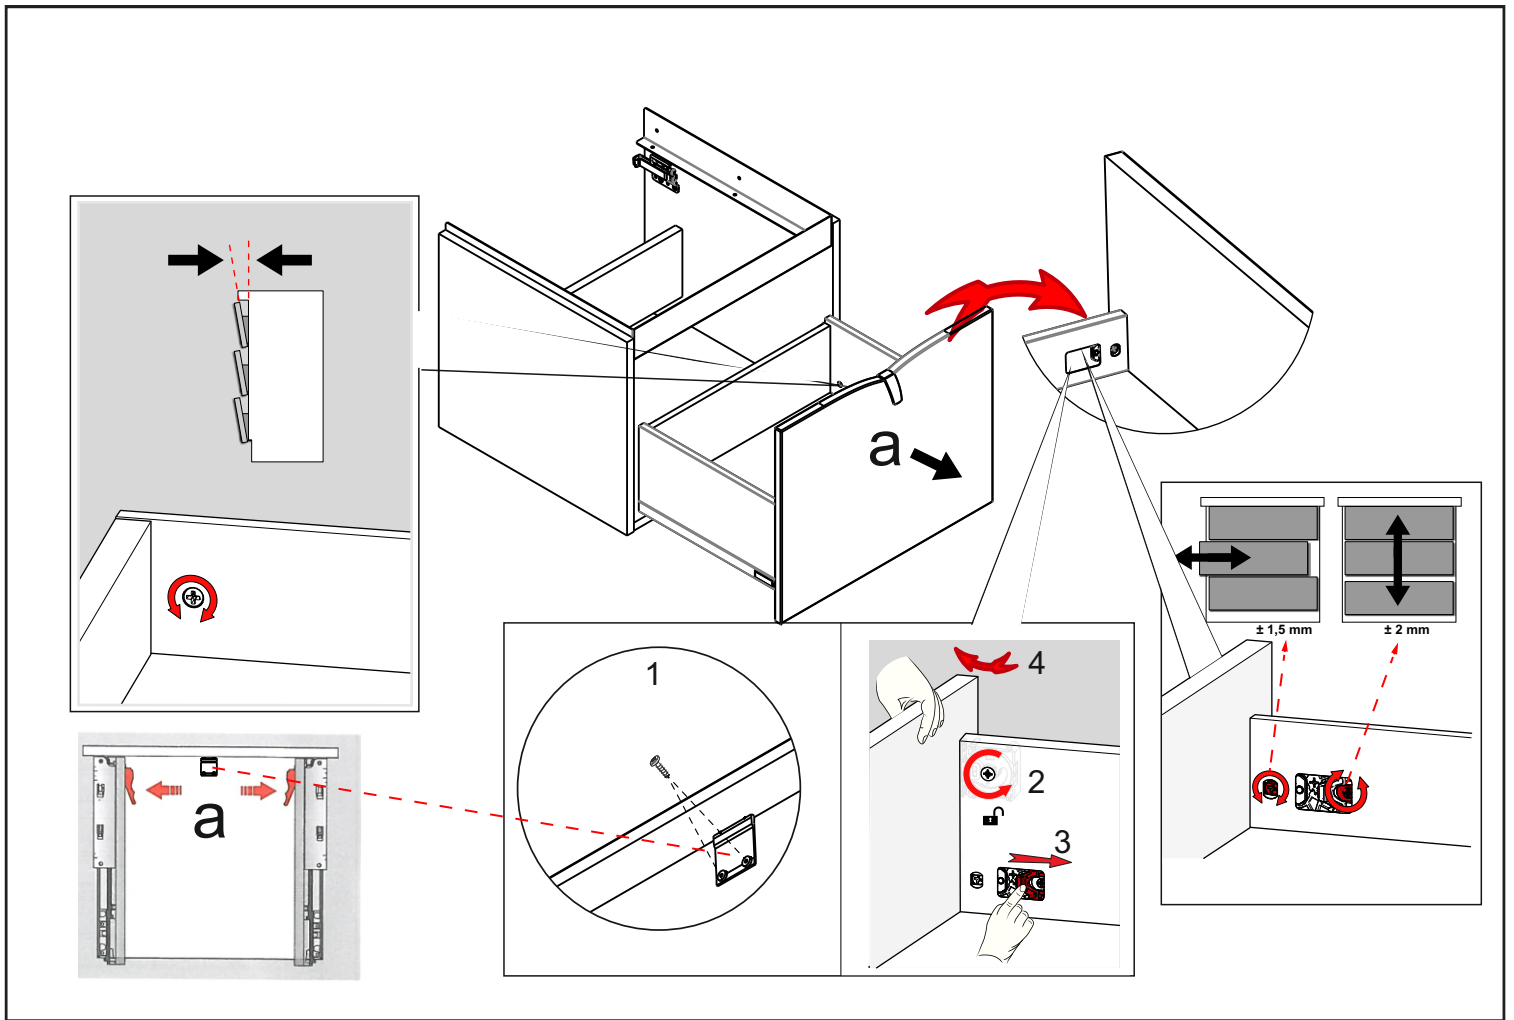

ORISTO

SIENA OR45-SD1S-50...

Ø10 mm

Pz 2

x2

Ø14 x1

x1

x1

x1

Ustawienie płotka

**STANDARD
UMYWALKI CERAMICZNE
TWINS,BOLD**

**UMYWALKI KONGLOMERATOWE
AMELIA,BERYL**

DO BLATÓW