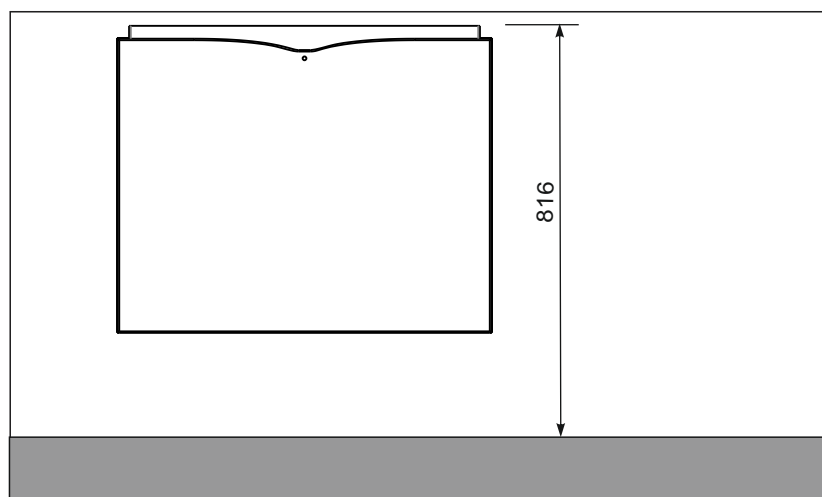

ORISTO

SIENA OR45-SD1S-50...

Ø10 mm

Pz 2

x2

Ø14 x1

x1

x1

x1

Ustawienie płotka

**STANDARD
UMYWALKI CERAMICZNE
TWINS,BOLD**

**UMYWALKI KONGLOMERATOWE
AMELIA,BERYL**

DO BLATÓW