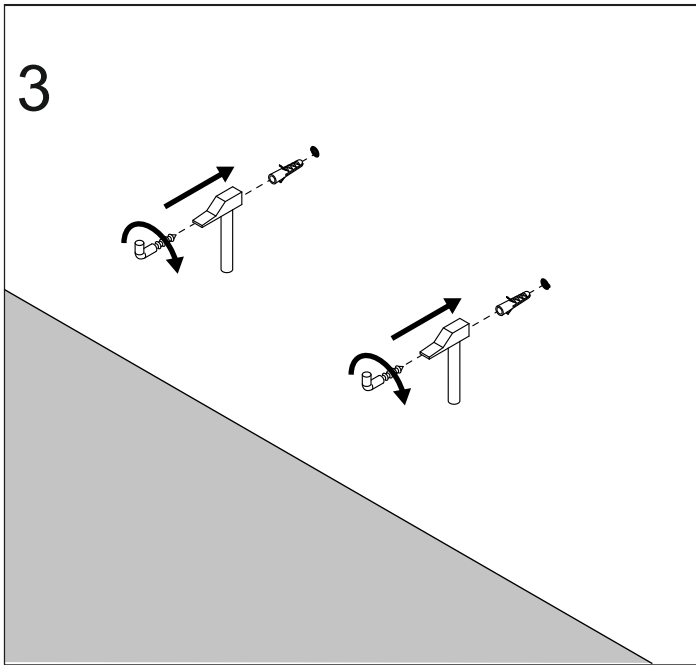

ORISTO

SIENA OR45-SD1S-50...

Ø10 mm

Pz 2

x2

Ø14 x1

x1

x1

x1

Ustawienie płotka

**STANDARD
UMYWALKI CERAMICZNE
TWINS,BOLD**

**UMYWALKI KONGLOMERATOWE
AMELIA,BERYL**

DO BLATÓW