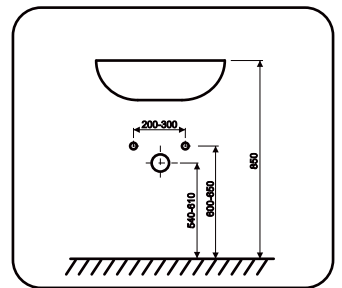

# ORISTO SILVER

OR33-SD2S-60...-V3

OR33-SD2S-80...-V3

	SD2S-60	SD2S-80
A	596	796

Ø10 mm

⊗  
Pz 2

OR33-SD2S-60/80...-V3

+

UME-...-60/80-91

OR33-SD2S-60/80...-V3

+

UME-...-60/80-92

OR33-SD2S-60/80...-V3

+

OR00-BU-...

1