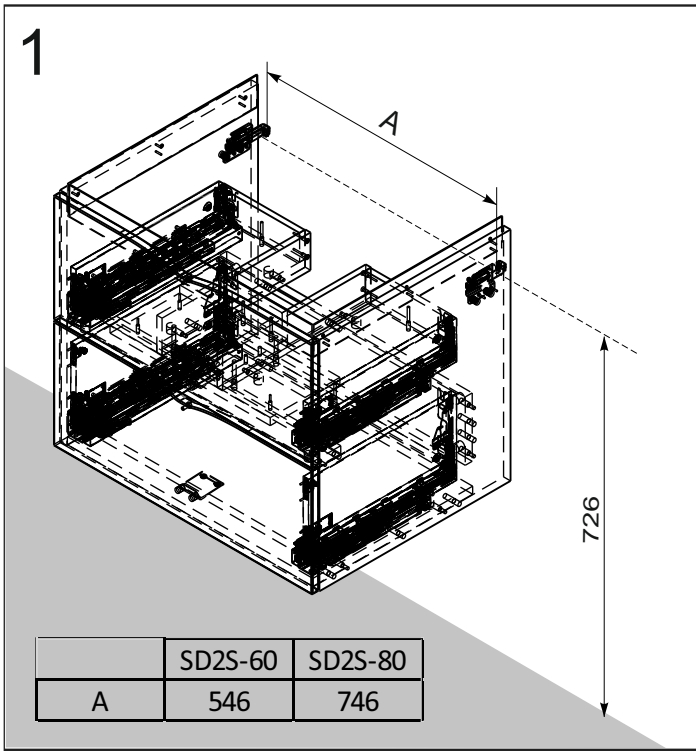

# ORISTO SILVER

OR33-SD2S-60...-V3

OR33-SD2S-80...-V3

	SD2S-60	SD2S-80
A	596	796

Ø10 mm

⊗  
Pz 2

OR33-SD2S-60/80...-V3

+

UME-...-60/80-91

OR33-SD2S-60/80...-V3

+

UME-...-60/80-92

OR33-SD2S-60/80...-V3

+

OR00-BU-...

1