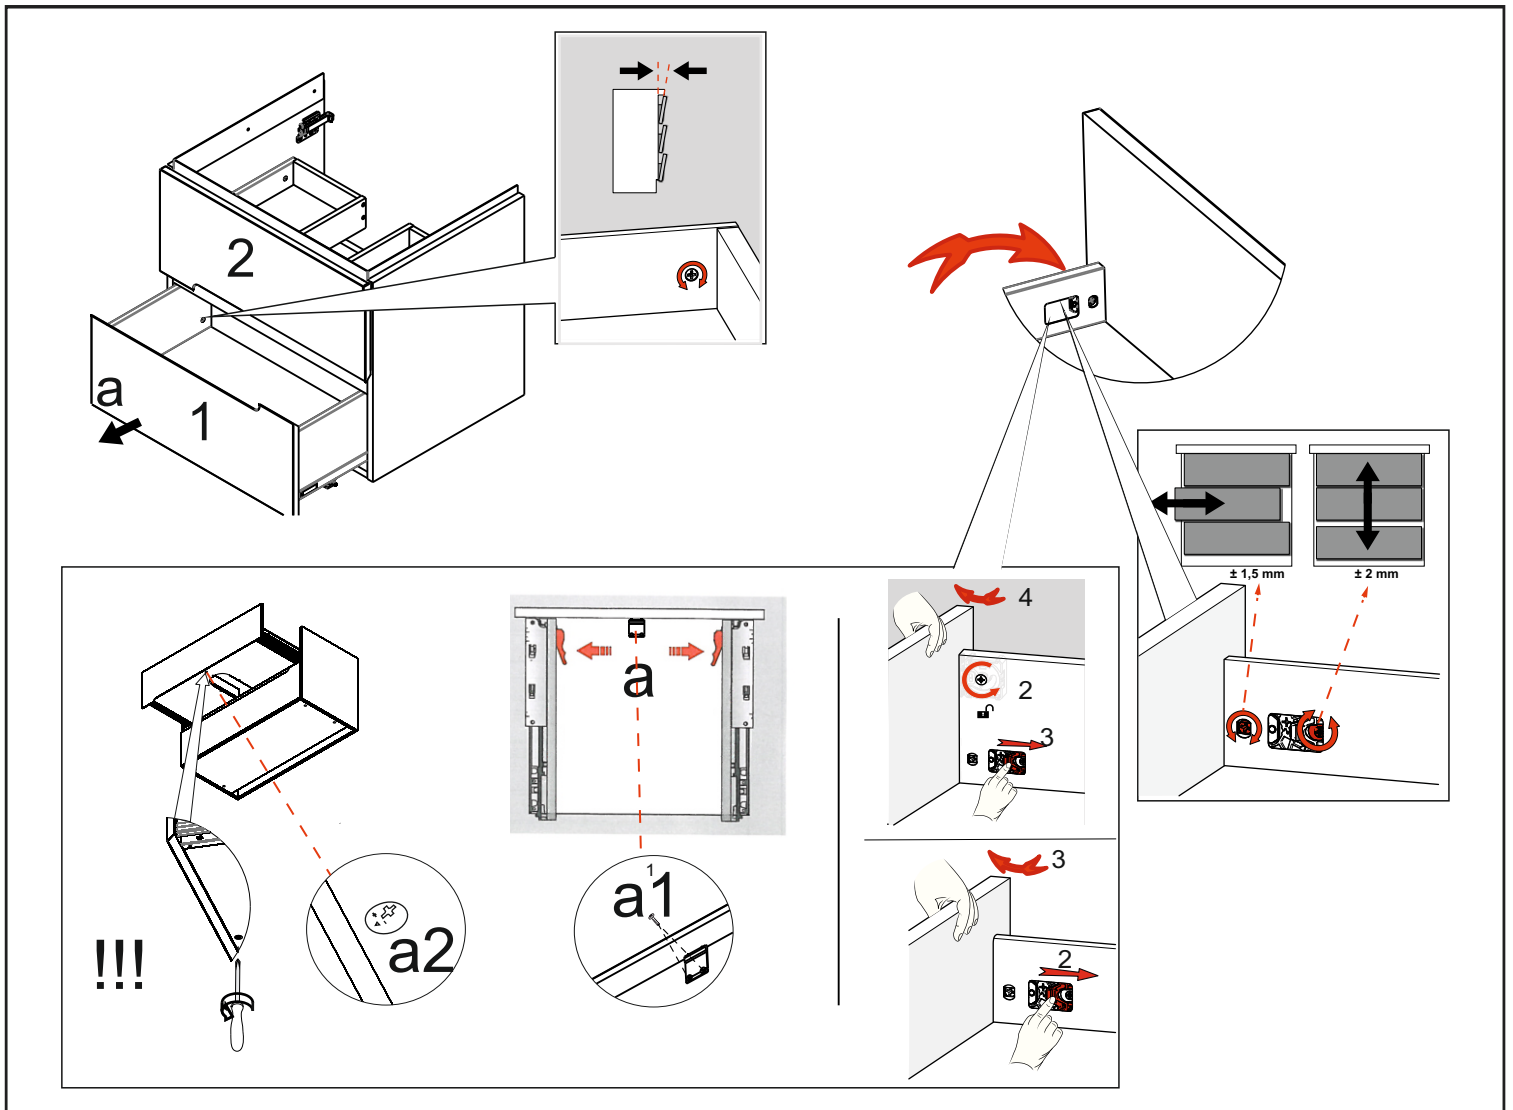

# ORISTO SILVER

OR33-SD2S-60...-V3

OR33-SD2S-80...-V3

	SD2S-60	SD2S-80
A	596	796

Ø10 mm

⊗  
Pz 2

OR33-SD2S-60/80...-V3

+

UME-...-60/80-91

OR33-SD2S-60/80...-V3

+

UME-...-60/80-92

OR33-SD2S-60/80...-V3

+

OR00-BU-...

1