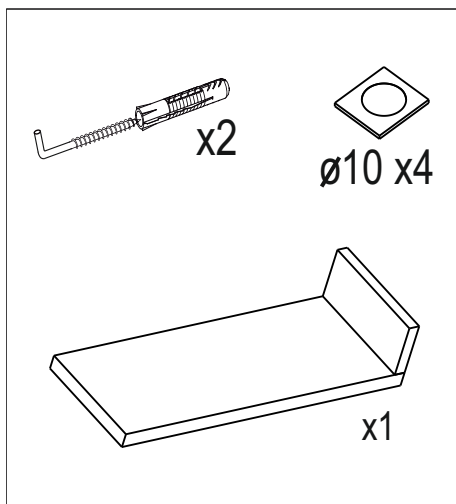

# ORISTO SILVER

OR33-SD2S-60...-V3

OR33-SD2S-80...-V3

	SD2S-60	SD2S-80
A	596	796

Ø10 mm

⊗  
Pz 2

OR33-SD2S-60/80...-V3

+