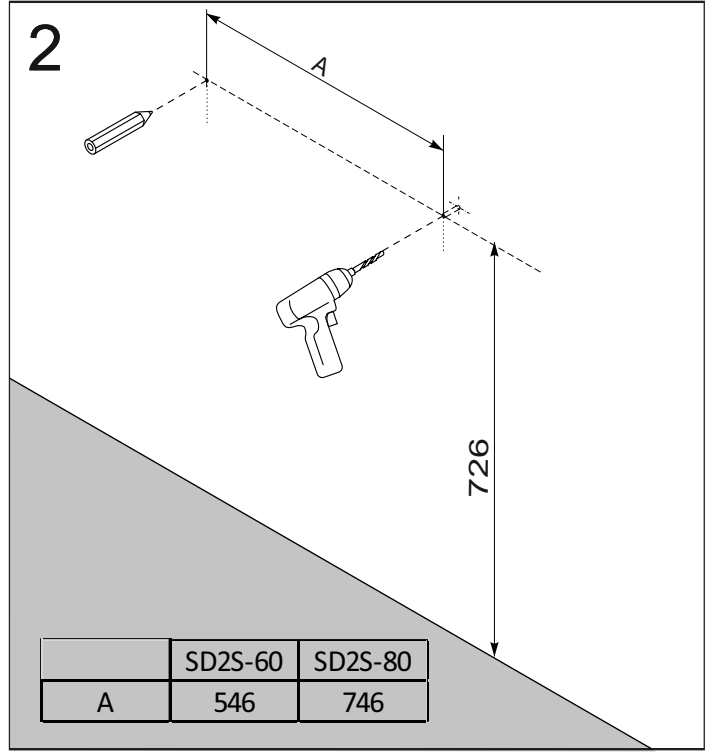

# ORISTO SILVER

OR33-SD2S-60...-V3

OR33-SD2S-80...-V3

	SD2S-60	SD2S-80
A	596	796

Ø10 mm

⊗  
Pz 2

OR33-SD2S-60/80...-V3

+