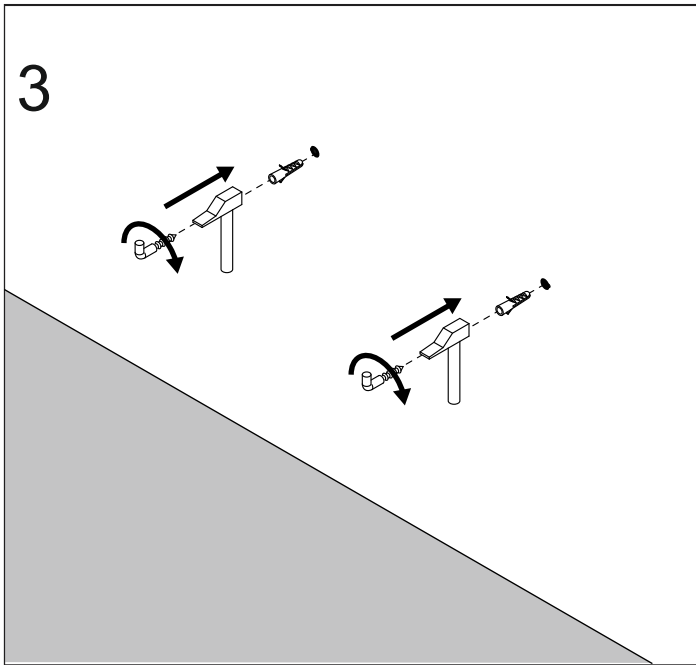

# ORISTO SILVER

OR33-SD2S-60...-V3

OR33-SD2S-80...-V3

	SD2S-60	SD2S-80
A	596	796

Ø10 mm

⊗  
Pz 2

OR33-SD2S-60/80...-V3

+

UME-...-60/80-91

OR33-SD2S-60/80...-V3

+

UME-...-60/80-92

OR33-SD2S-60/80...-V3

+

OR00-BU-...

1