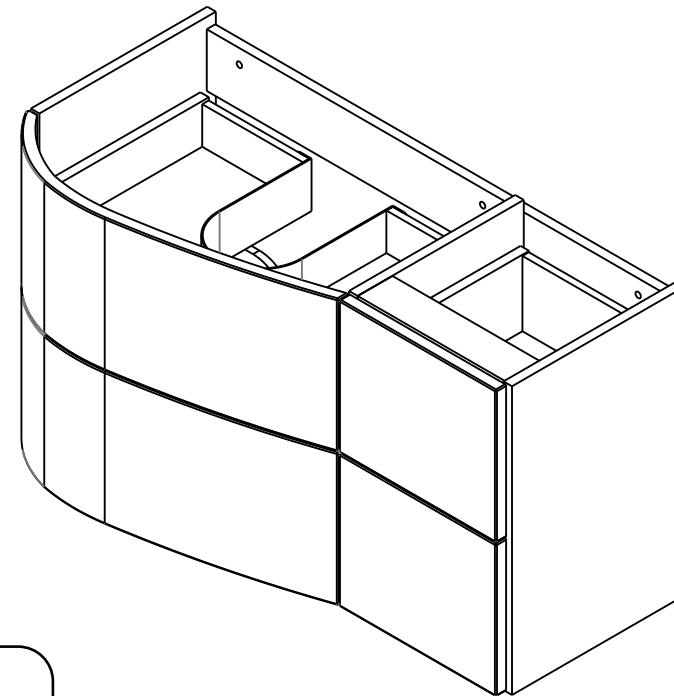

ORiSTO

OPAL OR30-SD4S-90...

PL	SZAFKA PODUMYWALKOWA	INSTRUKCJA MONTAŻU
GB	LOWER CABINET	INSTALLATION INSTRUCTION
FR	MEUBLE BAS	CABINET DE CÔTÉ HAUTE
RU	ШКАФЧИК	ИНСТРУКЦИЯ МОНТАЖА
ES	BAJA DEL GABINETE	INSTRUCCIONES DE MONTAJE
TR	ALT DOLAP	INSTRUKSJA MONTAJ
SK	SPODN ÁSKRINKA PRE UMYVADLU	NÁVOD PRE MONTÁŽ

1.

2.

3.

4.

5.