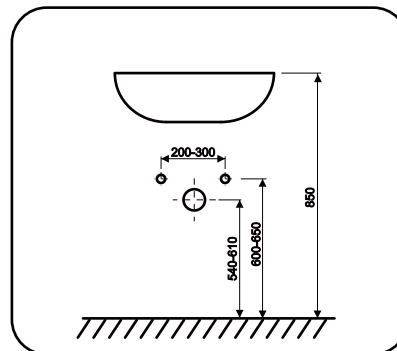

ORiSTO

OPAL OR30-SD4S-90...

PL	SZAFKA PODUMYWALKOWA	INSTRUKCJA MONTAŻU
GB	LOWER CABINET	INSTALLATION INSTRUCTION
FR	MEUBLE BAS	CABINET DE CÔTÉ HAUTE
RU	ШКАФЧИК	ИНСТРУКЦИЯ МОНТАЖА
ES	BAJA DEL GABINETE	INSTRUCCIONES DE MONTAJE
TR	ALT DOLAP	INSTRUKSJA MONTAJ
SK	SPODN ÁSKRINKA PRE UMYVADLU	NÁVOD PRE MONTÁŽ

1.

2.

3.

4.

5.