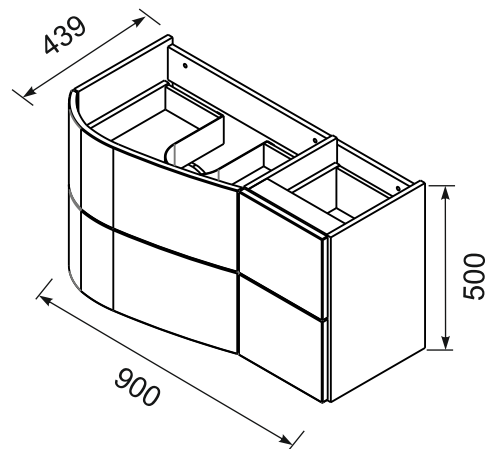

ORiSTO

OPAL OR30-SD4S-90...

PL	SZAFKA PODUMYWALKOWA	INSTRUKCJA MONTAŻU
GB	LOWER CABINET	INSTALLATION INSTRUCTION
FR	MEUBLE BAS	CABINET DE CÔTÉ HAUTE
RU	ШКАФЧИК	ИНСТРУКЦИЯ МОНТАЖА
ES	BAJA DEL GABINETE	INSTRUCCIONES DE MONTAJE
TR	ALT DOLAP	INSTRUKSJA MONTAJ
SK	SPODN ÁSKRINKA PRE UMYVADLU	NÁVOD PRE MONTÁŽ

1.

2.

3.

4.

5.