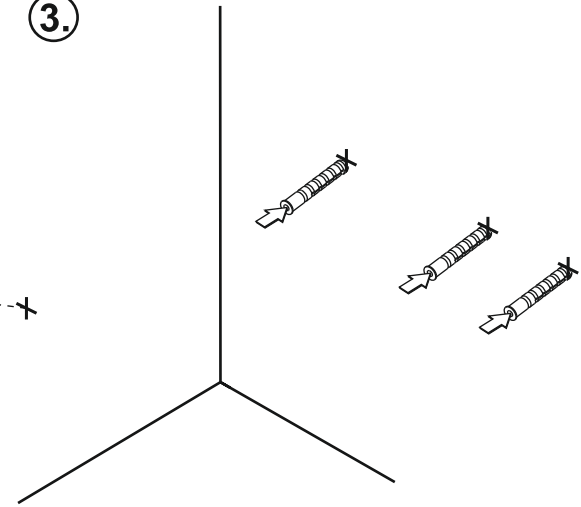

ORiSTO

OPAL OR30-SD4S-90...

PL	SZAFKA PODUMYWALKOWA	INSTRUKCJA MONTAŻU
GB	LOWER CABINET	INSTALLATION INSTRUCTION
FR	MEUBLE BAS	CABINET DE CÔTÉ HAUTE
RU	ШКАФЧИК	ИНСТРУКЦИЯ МОНТАЖА
ES	BAJA DEL GABINETE	INSTRUCCIONES DE MONTAJE
TR	ALT DOLAP	INSTRUKSJA MONTAJ
SK	SPODN ÁSKRINKA PRE UMYVADLU	NÁVOD PRE MONTÁŽ

1.

2.

3.

4.

5.