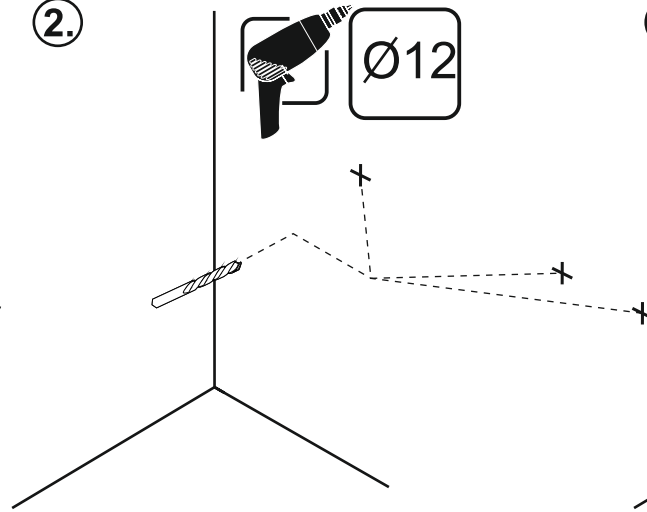

ORiSTO

OPAL OR30-SD4S-90...

PL	SZAFKA PODUMYWALKOWA	INSTRUKCJA MONTAŻU
GB	LOWER CABINET	INSTALLATION INSTRUCTION
FR	MEUBLE BAS	CABINET DE CÔTÉ HAUTE
RU	ШКАФЧИК	ИНСТРУКЦИЯ МОНТАЖА
ES	BAJA DEL GABINETE	INSTRUCCIONES DE MONTAJE
TR	ALT DOLAP	INSTRUKSJA MONTAJ
SK	SPODN ÁSKRINKA PRE UMYVADLU	NÁVOD PRE MONTÁŽ

1.

2.

3.

4.

5.