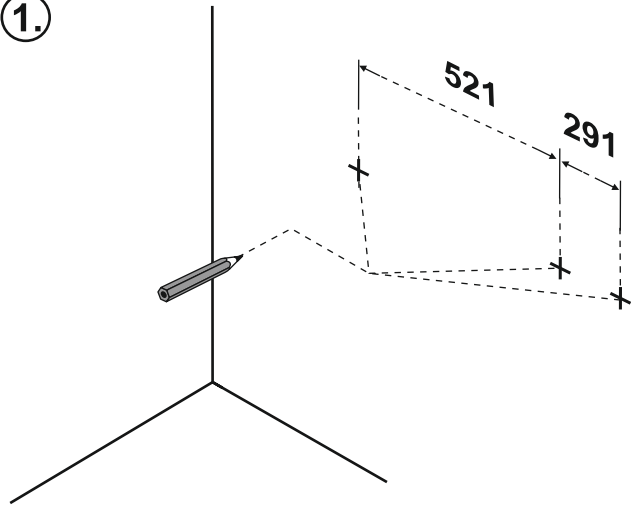

ORiSTO

OPAL OR30-SD4S-90...

PL	SZAFKA PODUMYWALKOWA	INSTRUKCJA MONTAŻU
GB	LOWER CABINET	INSTALLATION INSTRUCTION
FR	MEUBLE BAS	CABINET DE CÔTÉ HAUTE
RU	ШКАФЧИК	ИНСТРУКЦИЯ МОНТАЖА
ES	BAJA DEL GABINETE	INSTRUCCIONES DE MONTAJE
TR	ALT DOLAP	INSTRUKSJA MONTAJ
SK	SPODN ÁSKRINKA PRE UMYVADLU	NÁVOD PRE MONTÁŽ

1.

2.

3.

4.

5.