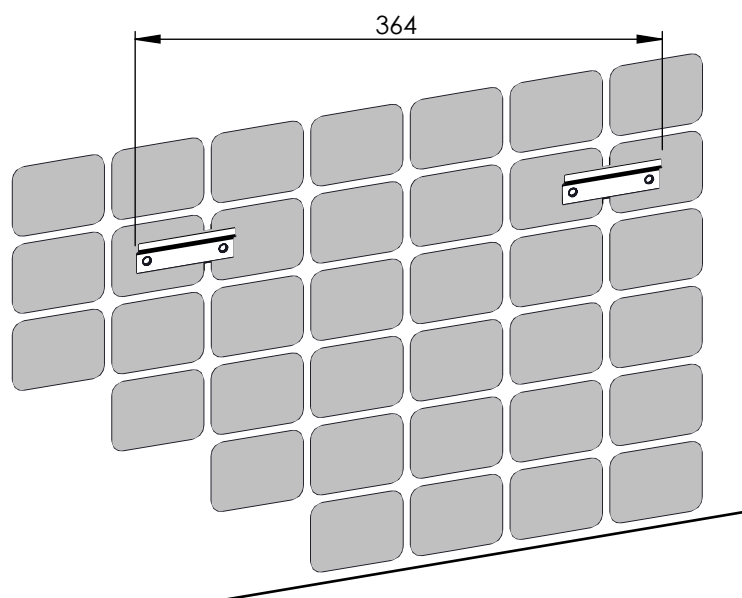

WISZĄCA KWADRO NEW 40 SLIM

400 X 800 X 216

12,5 kg

H = WYSOKOŚĆ MONTAŻU PRODUKTU