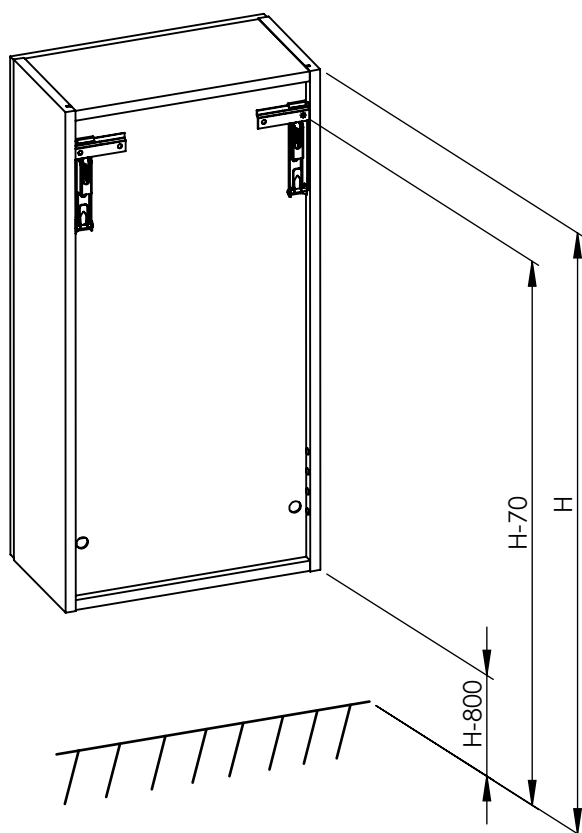

WISZĄCA KWADRO NEW 40 SLIM

400 X 800 X 216

12,5 kg

H = WYSOKOŚĆ MONTAŻU PRODUKTU