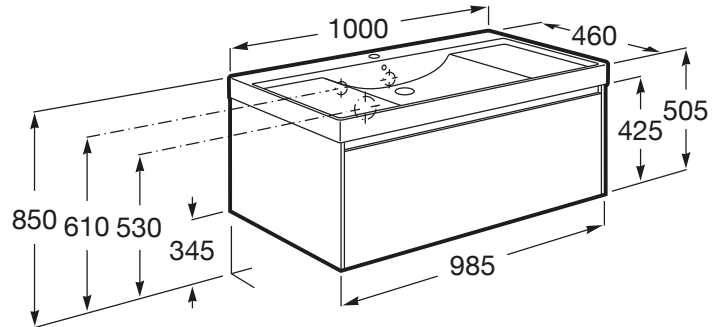

ONA

Zestaw łazienkowy UNIK z 1 szufladą

WYMIARY

Szerokość 1000 mm.

Głębokość 460 mm.

Wysokość 505 mm.

KOLORY I WYKOŃCZENIA

513 Ciemny zielony mat

RYSUNKI TECHNICZNE

INFORMACJE O PRODUKCIE

Baza/Połączenie drzwi i szuflad: 1 szuflada

Materiał/ Szafka pod umywalkę: Płyta wiórowa

Materiał/ Umywalka: FINECERAMIC ®

Montaż baterii: Na umywalce

Pozycja umywalki: Centralne

Sposób montażu: Do ściany

Szafka pod umywalkę / Wersja: Szuflady

Umywalka / Położenie półki: Po obu stronach

Umywalka/ Zintegrowana półka

Umywalka/ rozmieszczenie otworu na baterię: 1 otwór na baterię na środku

Wymiary / Umywalka z szafką / Szerokość (mm): 460

Wymiary/ Umywalka z szafką/ Długość (mm): 1000

Wymiary/ Umywalka z szafką/ Wysokość (mm): 505

ZAWIERA

Umywalka ścienna
FINECERAMIC®

32768A..0

PASUJE DO

Kolumna łazienkowa
wysoka