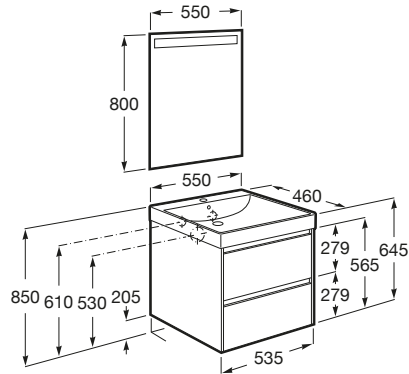

ONA

Zestaw łazienkowy UNIK z 2 szufladami

WYMIARY

Szerokość 550 mm.

Głębokość 460 mm.

Wysokość 645 mm.

KOLORY I WYKOŃCZENIA

513 Ciemny zielony mat

RYSUNKI TECHNICZNE

INFORMACJE O PRODUKCIE

Baza/Połączenie drzwi i szuflady: 2 szuflady

Materiał/ Szafka pod umywalkę: Płyta wiórowa

Materiał/ Umywalka: FINECERAMIC®

Montaż baterii: Na umywalce

Pozycja umywalki: Centralne

Sposób montażu: Do ściany

Szafka pod umywalkę / Przegrody wewnętrzne

Szafka pod umywalkę / Wersja: Szuflady

Umywalka/ rozmieszczenie otworu na baterię: 1 otwór na baterię na środku

Wymiary / Umywalka z szafką / Szerokość (mm): 460

Wymiary/ Umywalka z szafką/ Długość (mm): 550

Wymiary/ Umywalka z szafką/ Wysokość (mm): 645

ZAWIERA

Umywalka ścienna
FINECERAMIC®

327685...0

PASUJE DO

Kolumna łazienkowa
wysoka

857635...