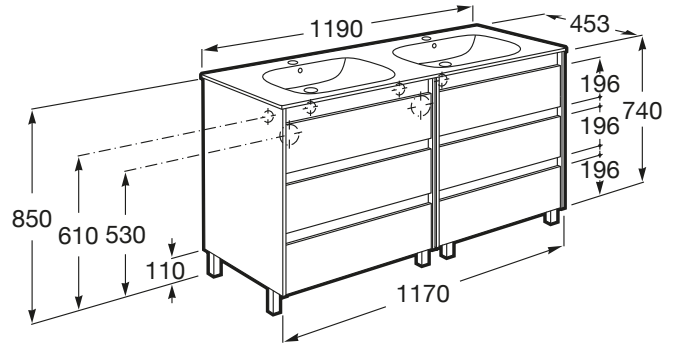

ALPINE

Zestaw umywalka z szafką 120 cm z 6 szufladami

WYMIARY

Szerokość 1210 mm
 Głębokość 460 mm
 Wysokość 740 mm

KOLORY I WYKOŃCZENIA

● 532 Czarny mat

RYSUNKI TECHNICZNE

INFORMACJE O PRODUKCIE

Baza/Połączenie drzwi i szuflady: 6 szuflady

Materiał/ Szafka pod umywalkę: Płyta wiórowa

Materiał/ Umywalka: Ceramika sanitarna

Montaż baterii: Na umywalce

Sposób montażu: Do ściany

Szafka pod umywalkę / Wersja: Szuflady