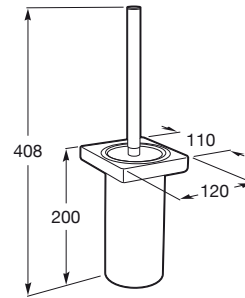

TEMPO

Szczotka WC mocowanie ścienne z odporną powłoką Everlux

WYMIARY

Szerokość	120 mm
Głębokość	110 mm
Wysokość	408 mm

KOLORY I WYKOŃCZENIA

RG Rose gold (Everlux-PVD)

RYSUNKI TECHNICZNE

INFORMACJE O PRODUKCIE