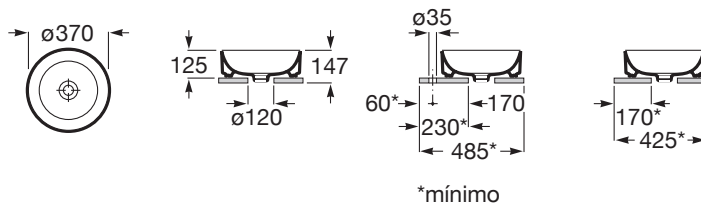

ONA

Umywalka nablutowa Round FINECERAMIC®

WYMIARY

Szerokość 370 mm.

Głębokość 370 mm.

Wysokość 147 mm.

KOLORY I WYKOŃCZENIA

00 Białe

RYSUNKI TECHNICZNE

INFORMACJE O PRODUKCIE

Kształt: Zaokrąglona

Materiał: FINECERAMIC®

Pojemność umywalki (l): 8

Polożenie niecki: Na środku

Polożenie otworu na baterie: Brak otworów

Sposób montażu: Na blacie

Waga (kg): 10

PASUJE DO

Syfon ozdobny

5064031..

Ozdobny syfon umywalkowy

506403110

Korek uniwersalny Click-clack do umywalek z pokrywą ceramiczną

505401100