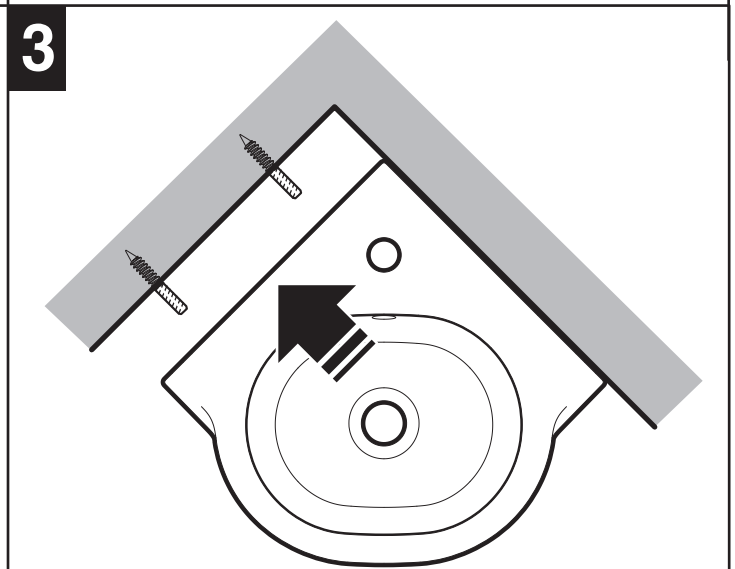

Roca

MERIDIAN

A32724C

Roca Sanitario, S.A.
Avda. Diagonal, 513
08029 Barcelona
SPAIN
www.roca.com

**902
304
848** 
LÍNEA DE
ATENCIÓN AL
CONSUMIDOR
ESPAÑA

**902
400
423** 
SERVICIO
TÉCNICO
ESPAÑA

productsupport.rs@roca.net
soporteproducto.rs@roca.net