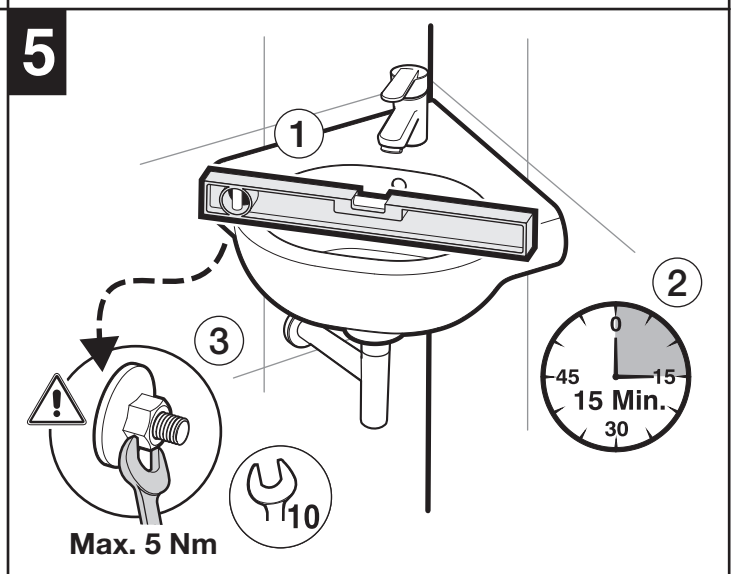

Roca

MERIDIAN

A32724C

Roca Sanitario, S.A.
Avda. Diagonal, 513
08029 Barcelona
SPAIN
www.roca.com

**902
304
848** 
LÍNEA DE
ATENCIÓN AL
CONSUMIDOR
ESPAÑA

**902
400
423** 
SERVICIO
TÉCNICO
ESPAÑA

productsupport.rs@roca.net
soporteproducto.rs@roca.net