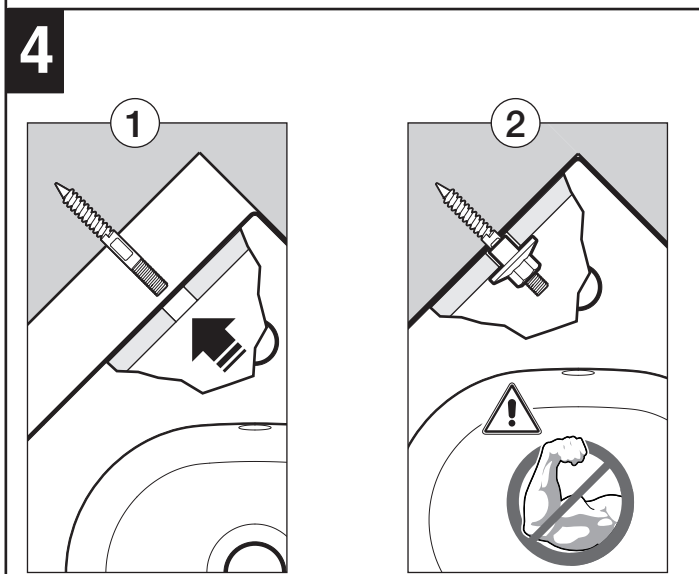

Roca

MERIDIAN

A32724C

Roca Sanitario, S.A.
Avda. Diagonal, 513
08029 Barcelona
SPAIN
www.roca.com

**902
304
848** 
LÍNEA DE
ATENCIÓN AL
CONSUMIDOR
ESPAÑA

**902
400
423** 
SERVICIO
TÉCNICO
ESPAÑA

productsupport.rs@roca.net
soporteproducto.rs@roca.net