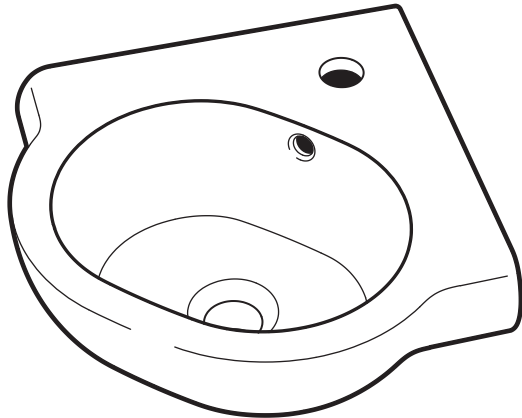

Roca

MERIDIAN

A32724C

Roca Sanitario, S.A.
Avda. Diagonal, 513
08029 Barcelona
SPAIN
www.roca.com

**902
304
848** 
LÍNEA DE
ATENCIÓN AL
CONSUMIDOR
ESPAÑA

**902
400
423** 
SERVICIO
TÉCNICO
ESPAÑA

productsupport.rs@roca.net
soporteproducto.rs@roca.net