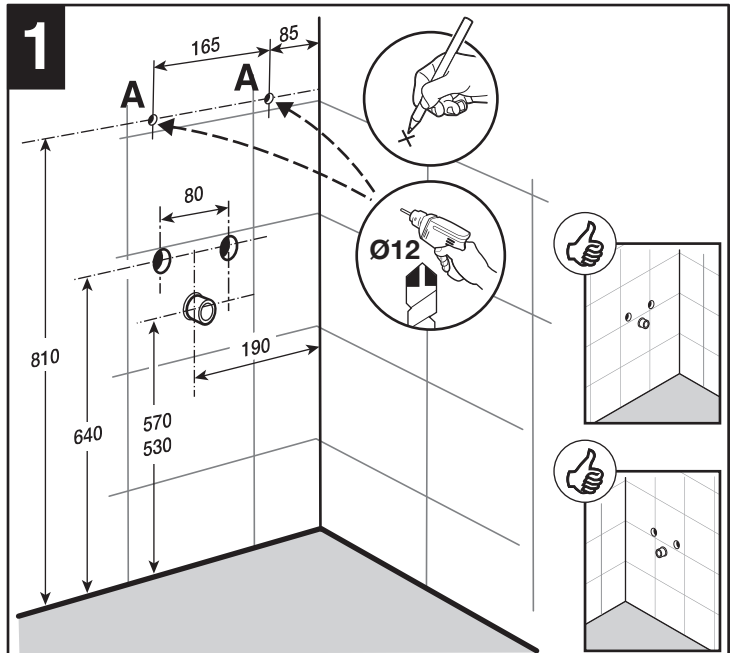

Roca

MERIDIAN

A32724C

Roca Sanitario, S.A.
Avda. Diagonal, 513
08029 Barcelona
SPAIN
www.roca.com

**902
304
848** 
LÍNEA DE
ATENCIÓN AL
CONSUMIDOR
ESPAÑA

**902
400
423** 
SERVICIO
TÉCNICO
ESPAÑA

productsupport.rs@roca.net
soporteproducto.rs@roca.net