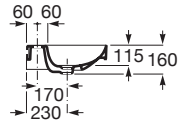

ONA

Umywalka ścienna FINECERAMIC®

WYMIARY

Szerokość 1000 mm.

Głębokość 460 mm.

Wysokość 160 mm.

KOLORY I WYKOŃCZENIA

00 Białe

RYSUNKI TECHNICZNE

INFORMACJE O PRODUKCIE

Materiał: FINECERAMIC®

Pojemność umywalki (l): 8,7

Położenie niecki: Na środku

Położenie otworu na baterie: 1 Otwór na środku

Położenie półki: Po obu stronach

Sposób montażu: Do ściany

Waga (kg): 23

Zestaw montażowy: W komplecie

Zintegrowana półka

PASUJE DO**Półpostument**

337471..0

**Syfon ozdobny**

5064031..

**Ozdobny syfon umywalkowy**