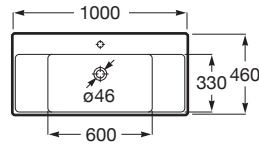

ONA

Umywalka ścienna FINECERAMIC®

WYMIARY

Szerokość 1000 mm.

Głębokość 460 mm.

Wysokość 160 mm.

KOLORY I WYKOŃCZENIA

00 Białe

RYSUNKI TECHNICZNE

INFORMACJE O PRODUKCIE

Materiał: FINECERAMIC®

Pojemność umywalki (l): 8,7

Położenie niecki: Na środku

Położenie otworu na baterie: 1 Otwór na środku

Położenie półki: Po obu stronach

Sposób montażu: Do ściany