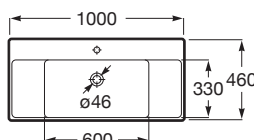

ONA

Umywalka ścienna FINECERAMIC®

WYMIARY

Szerokość 1000 mm.

Głębokość 460 mm.

Wysokość 160 mm.

KOLORY I WYKOŃCZENIA

S0 Supraglaze

RYSUNKI TECHNICZNE

INFORMACJE O PRODUKCIE

Materiał: FINECERAMIC®

Pojemność umywalki (l): 8,7

Położenie niecki: Na środku

Położenie otworu na baterie: 1 Otwór na środku

Położenie półki: Po obu stronach

Sposób montażu: Do ściany