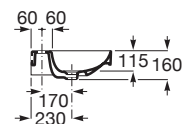

ONA

Umywalka ścienna FINECERAMIC®

WYMIARY

Szerokość 1000 mm.

Głębokość 460 mm.

Wysokość 160 mm.

KOLORY I WYKOŃCZENIA

S0 Supraglaze

RYSUNKI TECHNICZNE

INFORMACJE O PRODUKCIE

Materiał: FINECERAMIC®

Pojemność umywalki (l): 8,7

Położenie niecki: Na środku

Położenie otworu na baterie: 1 Otwór na środku

Położenie półki: Po obu stronach

Sposób montażu: Do ściany

Waga (kg): 23

Zestaw montażowy: W komplecie

Zintegrowana półka

PASUJE DO**Ozdobny syfon umywalkowy**

506403110

**Półpostument**

337471..0

**Syfon ozdobny**