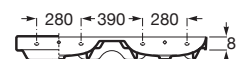

ONA

Umywalka ścienna podwójna FINECERAMIC®

WYMIARY

Szerokość 1200 mm.

Głębokość 460 mm.

Wysokość 160 mm.

KOLORY I WYKOŃCZENIA

00 Białe

RYSUNKI TECHNICZNE

INFORMACJE O PRODUKCIE

Materiał: FINECERAMIC®

Pojemność umywalki (l): 6,8

Położenie niecki: Na środku

Sposób montażu: Do ściany

Umywalka podwójna

Waga (kg): 34