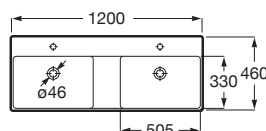

ONA

Umywalka ścienna podwójna FINECERAMIC®

WYMIARY

Szerokość 1200 mm.

Głębokość 460 mm.

Wysokość 160 mm.

KOLORY I WYKOŃCZENIA

00 Białe

RYSUNKI TECHNICZNE

INFORMACJE O PRODUKCIE

Materiał: FINECERAMIC®

Pojemność umywalki (l): 6,8

Położenie niecki: Na środku

Sposób montażu: Do ściany

Umywalka podwójna

Waga (kg): 34