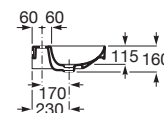

ONA

Umywalka ścienna podwójna FINECERAMIC®

WYMIARY

Szerokość 1200 mm.

Głębokość 460 mm.

Wysokość 160 mm.

KOLORY I WYKOŃCZENIA

00 Białe

RYSUNKI TECHNICZNE

INFORMACJE O PRODUKCIE

Materiał: FINECERAMIC®

Pojemność umywalki (l): 6,8

Położenie niecki: Na środku

Sposób montażu: Do ściany

Umywalka podwójna

Waga (kg): 34