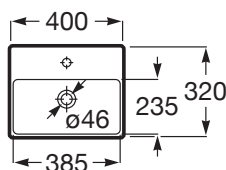

ONA

Mała umywalka ścienna 40 cm Compacto FINECERAMIC®

WYMIARY

Szerokość 400 mm.

Głębokość 320 mm.

Wysokość 150 mm.

KOLORY I WYKOŃCZENIA

00 Białe

RYSUNKI TECHNICZNE

INFORMACJE O PRODUKCIE

Wąska cienkościenna umywalka 32 cm COMPACTO (o zredukowanej głębokości).

Materiał: FINECERAMIC®

Pojemność umywalki (l): 2,7

Położenie niecki: Na środku

Położenie otworu na baterie: 1 Otwór na środku