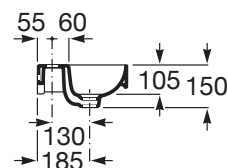

ONA

Mała umywalka ścienna 40 cm Compacto FINECERAMIC®

WYMIARY

Szerokość 400 mm.

Głębokość 320 mm.

Wysokość 150 mm.

KOLORY I WYKOŃCZENIA

00 Białe

RYSUNKI TECHNICZNE

INFORMACJE O PRODUKCIE

Wąska cienkościenna umywalka 32 cm COMPACTO (o zredukowanej głębokości).

Materiał: FINECERAMIC®

Pojemność umywalki (l): 2,7

Położenie niecki: Na środku

Położenie otworu na baterie: 1 Otwór na środku

Sposób montażu: Do ściany

Umywalka mała

Waga (kg): 9

Zestaw montażowy: W komplecie

Umywalka kompaktowa

PASUJE DO**Ozdobny syfon umywalkowy**

506403110

**Syfon ozdobny**