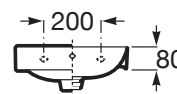

ONA

Mała umywalka ścienna 40 cm Compacto FINECERAMIC®

WYMIARY

Szerokość 400 mm.

Głębokość 320 mm.

Wysokość 150 mm.

KOLORY I WYKOŃCZENIA

00 Białe

RYSUNKI TECHNICZNE

INFORMACJE O PRODUKCIE

Wąska cienkościenna umywalka 32 cm COMPACTO (o zredukowanej głębokości).

Materiał: FINECERAMIC®

Pojemność umywalki (l): 2,7

Położenie niecki: Na środku

Położenie otworu na baterie: 1 Otwór na środku