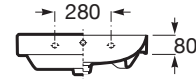

ONA

Umywalka ścienna FINECERAMIC®

WYMIARY

Szerokość 650 mm.

Głębokość 460 mm.

Wysokość 160 mm.

KOLORY I WYKOŃCZENIA

00 Białe

RYSUNKI TECHNICZNE

INFORMACJE O PRODUKCIE

Materiał: FINECERAMIC®

Pojemność umywalki (l): 9

Polożenie niecki: Na środku

Polożenie otworu na baterie: 1 Otwór na środku

Sposób montażu: Do ściany

Waga (kg): 18