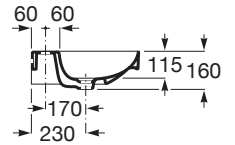

ONA

Umywalka ścienna FINECERAMIC®

WYMIARY

Szerokość 650 mm.

Głębokość 460 mm.

Wysokość 160 mm.

KOLORY I WYKOŃCZENIA

00 Białe

RYSUNKI TECHNICZNE

INFORMACJE O PRODUKCIE

Materiał: FINECERAMIC®

Pojemność umywalki (l): 9

Polożenie niecki: Na środku

Polożenie otworu na baterie: 1 Otwór na środku

Sposób montażu: Do ściany

Waga (kg): 18