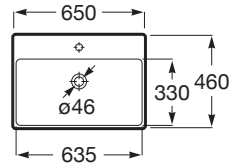

ONA

Umywalka ścienna FINECERAMIC®

WYMIARY

Szerokość 650 mm.

Głębokość 460 mm.

Wysokość 160 mm.

KOLORY I WYKOŃCZENIA

00 Białe

RYSUNKI TECHNICZNE

INFORMACJE O PRODUKCIE

Materiał: FINECERAMIC®

Pojemność umywalki (l): 9

Polożenie niecki: Na środku

Polożenie otworu na baterie: 1 Otwór na środku

Sposób montażu: Do ściany

Waga (kg): 18