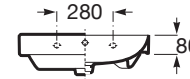

ONA

Umywalka ścienna FINECERAMIC®

WYMIARY

Szerokość 650 mm.

Głębokość 460 mm.

Wysokość 160 mm.

KOLORY I WYKOŃCZENIA

S0 Supraglaze

RYSUNKI TECHNICZNE

INFORMACJE O PRODUKCIE

Materiał: FINECERAMIC®

Pojemność umywalki (l): 9

Położenie niecki: Na środku

Położenie otworu na baterie: 1 Otwór na środku

Sposób montażu: Do ściany

Waga (kg): 18