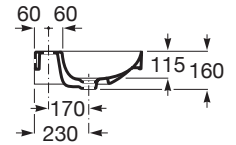

ONA

Umywalka ścienna FINECERAMIC®

WYMIARY

Szerokość 650 mm.

Głębokość 460 mm.

Wysokość 160 mm.

KOLORY I WYKOŃCZENIA

S0 Supraglaze

RYSUNKI TECHNICZNE

INFORMACJE O PRODUKCIE

Materiał: FINECERAMIC®

Pojemność umywalki (l): 9

Położenie niecki: Na środku

Położenie otworu na baterie: 1 Otwór na środku

Sposób montażu: Do ściany

Waga (kg): 18