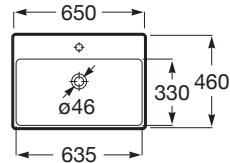

ONA

Umywalka ścienna FINECERAMIC®

WYMIARY

Szerokość 650 mm.

Głębokość 460 mm.

Wysokość 160 mm.

KOLORY I WYKOŃCZENIA

S0 Supraglaze

RYSUNKI TECHNICZNE

INFORMACJE O PRODUKCIE

Materiał: FINECERAMIC®

Pojemność umywalki (l): 9

Położenie niecki: Na środku

Położenie otworu na baterie: 1 Otwór na środku

Sposób montażu: Do ściany

Waga (kg): 18