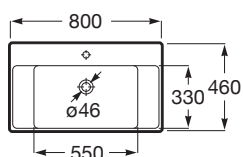

### WYMIARY

Szerokość 800 mm.

Głębokość 460 mm.

Wysokość 160 mm.

### INFORMACJE O PRODUKCIE

Materiał: FINECERAMIC®

Pojemność umywalki (l): 7,2

Położenie niecki: Na środku

Położenie otworu na baterie: 1 Otwór na środku

Położenie półki: Po obu stronach

Sposób montażu: Do ściany