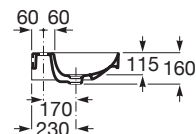

### WYMIARY

Szerokość 800 mm.

Głębokość 460 mm.

Wysokość 160 mm.

### INFORMACJE O PRODUKCIE

Materiał: FINECERAMIC®

Pojemność umywalki (l): 7,2

Położenie niecki: Na środku

Położenie otworu na baterie: 1 Otwór na środku

Położenie półki: Po obu stronach

Sposób montażu: Do ściany