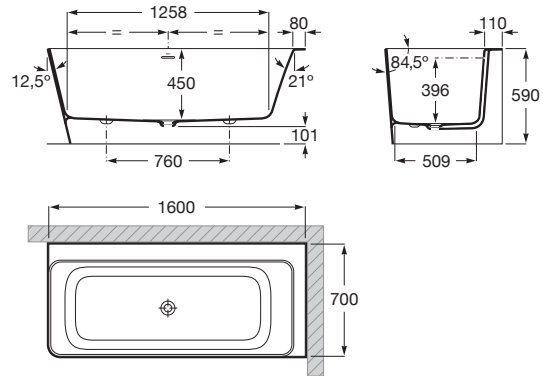

ONA

Wanna narożna kompozytowa STONEX®, wersja lewa

WYMIARY

Szerokość 1600 mm.

Głębokość 700 mm.

Wysokość 590 mm.

KOLORY I WYKOŃCZENIA

00 Biały

RYSUNKI TECHNICZNE

INFORMACJE O PRODUKCIE

Wanna kompozytowa STONEX® z półką o szerokości 11 cm na dłuższym boku, w której można wyciąć otwory pod baterię

Długość wewnętrzna (mm): 1258

Kształt: Narożna asymetryczna

Materiał: KOMPOZYT - STONEX®

Odpyw: W komplecie

Pojemność (osób): 2

Rodzaj dna antypoślizgowego: Zintegrowane

Sposób montażu: Z panelem "L" lewym

Szerokość wewnętrzna (mm): 509

Wysokość wewnętrzna (mm): 450