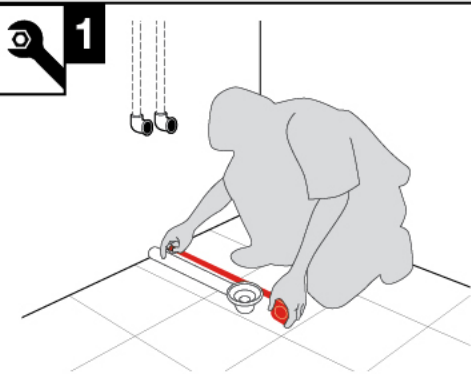

Roca

WAIKIKI-N

A248345 - Ø1600

Roca-A506404600

2

[mm]

Roca Sanitario, S.A.
Avda. Diagonal, 513
08029 Barcelona
SPAIN
www.roca.com

902
304
848 | LÍNEA DE
ATENCIÓN AL
CONSUMIDOR
ESPAÑA 