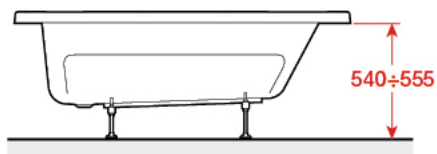

Roca

WAIKIKI-N

A248345 - Ø1600

Roca-A506404600

2

[mm]

Roca Sanitario, S.A.
Avda. Diagonal, 513
08029 Barcelona
SPAIN
www.roca.com

902
304
848 | LÍNEA DE
ATENCIÓN AL
CONSUMIDOR
ESPAÑA 