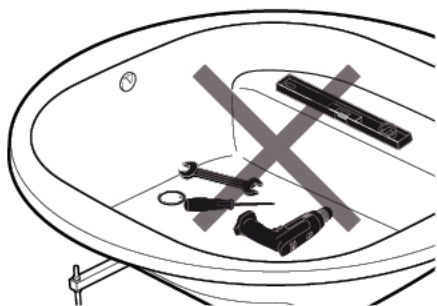

Roca

WAIKIKI-N

A248345 - Ø1600

Roca-A506404600

2

[mm]

Roca Sanitario, S.A.
Avda. Diagonal, 513
08029 Barcelona
SPAIN
www.roca.com

902
304
848 | LÍNEA DE
ATENCIÓN AL
CONSUMIDOR
ESPAÑA 