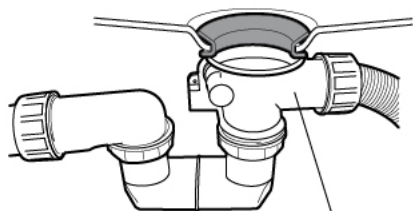

Roca

WAIKIKI-N

A248345 - Ø1600

Roca-A506404600

2

[mm]

Roca Sanitario, S.A.
Avda. Diagonal, 513
08029 Barcelona
SPAIN
www.roca.com

902
304
848 | LÍNEA DE
ATENCIÓN AL
CONSUMIDOR
ESPAÑA 