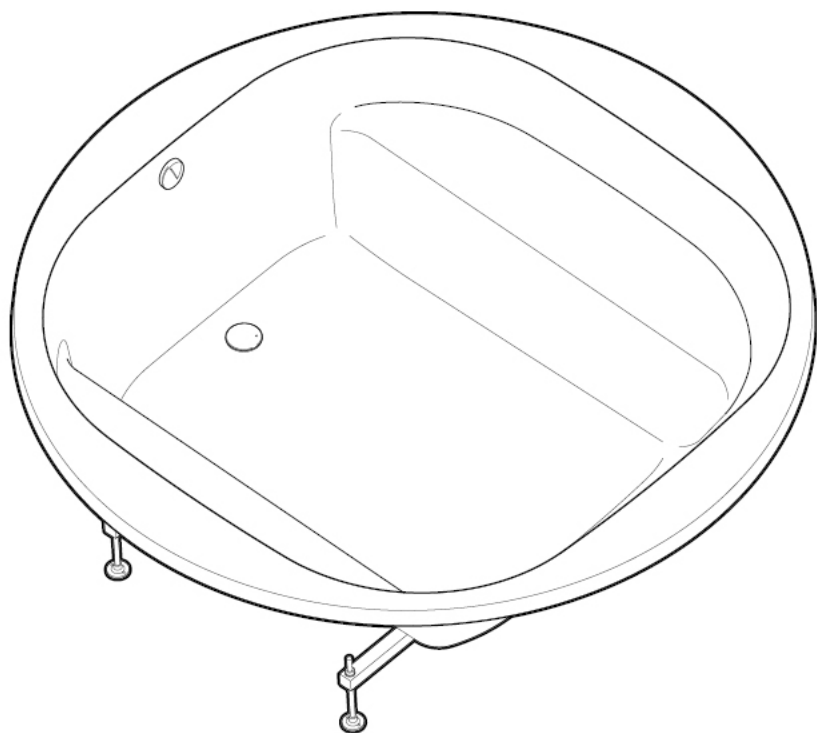

Roca

WAIKIKI-N

A248345 - Ø1600

Roca-A506404600

2

[mm]

Roca Sanitario, S.A.
Avda. Diagonal, 513
08029 Barcelona
SPAIN
www.roca.com

902
304
848 | LÍNEA DE
ATENCIÓN AL
CONSUMIDOR
ESPAÑA 