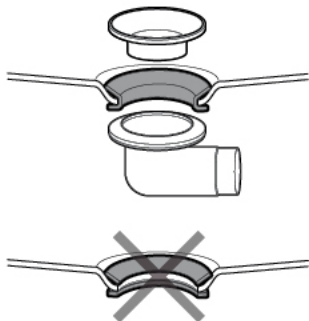

Roca

WAIKIKI-N

A248345 - Ø1600

Roca-A506404600

2

[mm]

Roca Sanitario, S.A.
Avda. Diagonal, 513
08029 Barcelona
SPAIN
www.roca.com

902
304
848 | LÍNEA DE
ATENCIÓN AL
CONSUMIDOR
ESPAÑA 