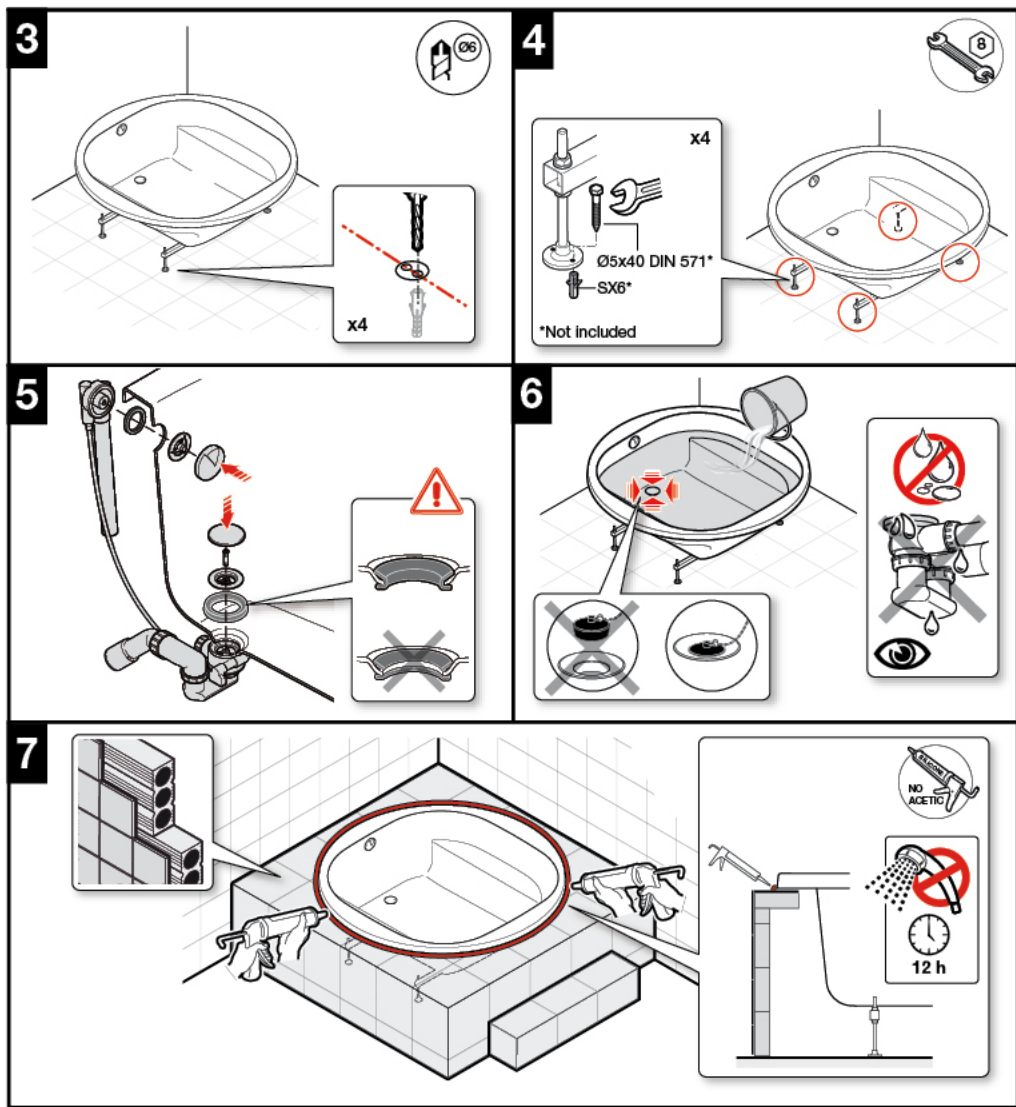

Roca

WAIKIKI-N

A248345 - Ø1600

Roca-A506404600

2

[mm]

Roca Sanitario, S.A.
Avda. Diagonal, 513
08029 Barcelona
SPAIN
www.roca.com

902
304
848 | LÍNEA DE
ATENCIÓN AL
CONSUMIDOR
ESPAÑA 