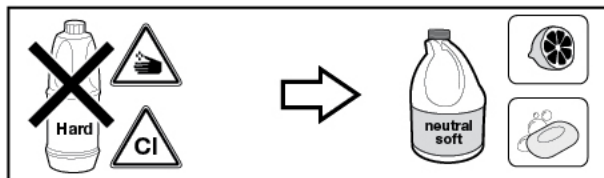

Roca

WAIKIKI-N

A248345 - Ø1600

Roca-A506404600

2

[mm]

Roca Sanitario, S.A.
Avda. Diagonal, 513
08029 Barcelona
SPAIN
www.roca.com

902
304
848 | LÍNEA DE
ATENCIÓN AL
CONSUMIDOR
ESPAÑA 