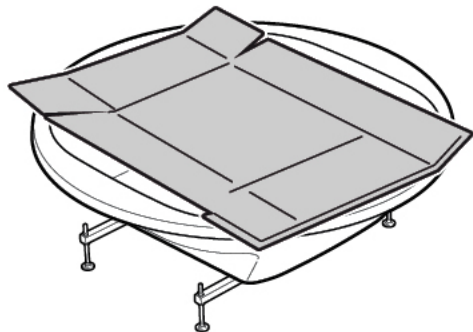

Roca

WAIKIKI-N

A248345 - Ø1600

Roca-A506404600

2

[mm]

Roca Sanitario, S.A.
Avda. Diagonal, 513
08029 Barcelona
SPAIN
www.roca.com

902
304
848 | LÍNEA DE
ATENCIÓN AL
CONSUMIDOR
ESPAÑA 