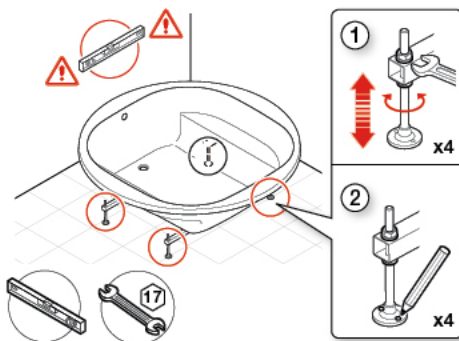

Roca

WAIKIKI-N

A248345 - Ø1600

Roca-A506404600

2

[mm]

Roca Sanitario, S.A.
Avda. Diagonal, 513
08029 Barcelona
SPAIN
www.roca.com

902
304
848 | LÍNEA DE
ATENCIÓN AL
CONSUMIDOR
ESPAÑA 