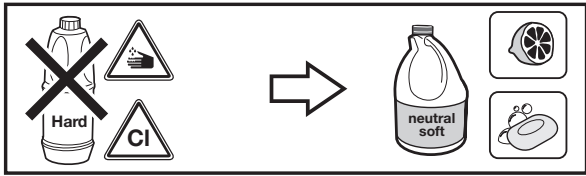

1400x700

10

11

Roca Sanitario, S.A.
 Avda. Diagonal, 513
 08029 Barcelona
 SPAIN
 www.roca.com

902
304
848  LÍNEA DE ATENCIÓN AL CONSUMIDOR ESPAÑA

902
400
423  SERVICIO TÉCNICO ESPAÑA

 productsupport@roca.net
 soporteproducto@roca.net