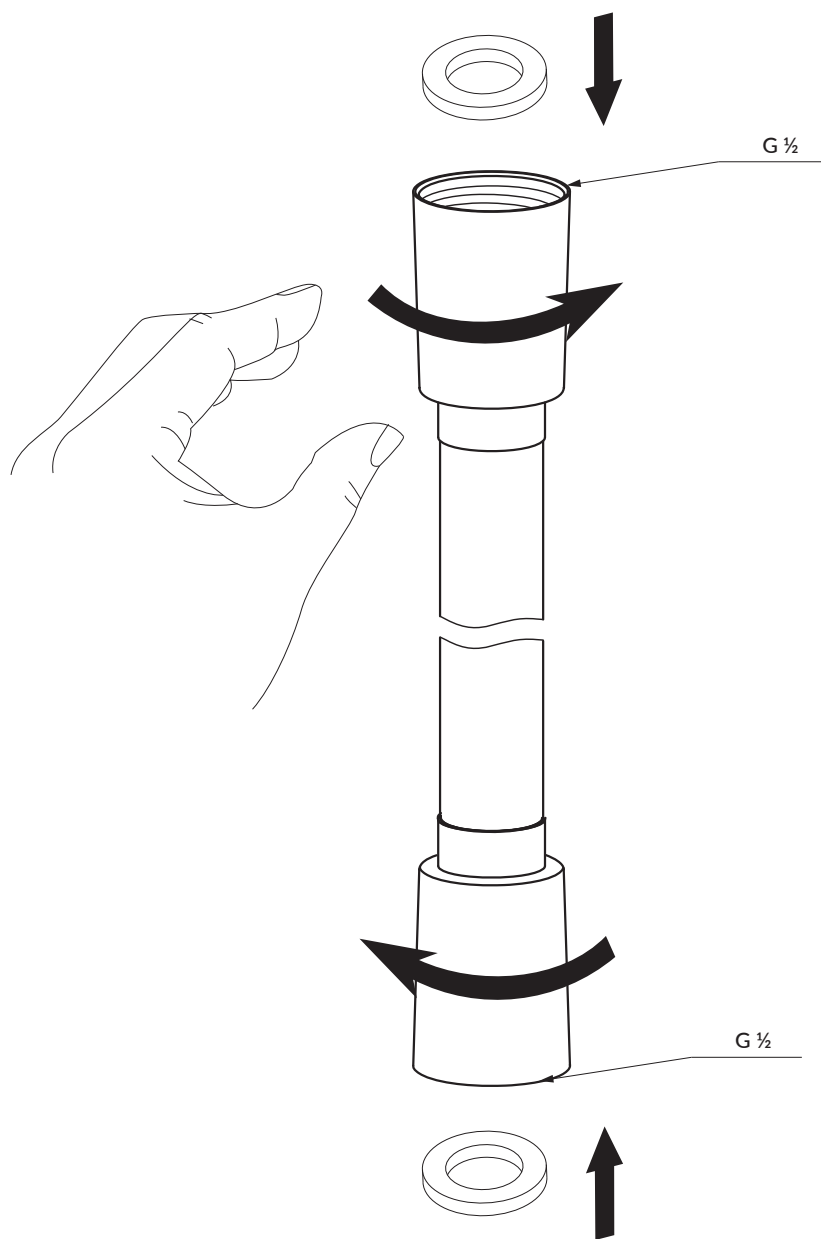

028GL

Instrukcja montażu i konserwacji | Installation and maintenance | Montage- und Wartungsanleitung | Инструкция по установке и уходу

- PL Powierzchnię produktów należy czyścić miękką ściereczką z dodatkiem łagodnego środka czyszczącego lub roztworu kwasu cytrynowego. Niewskazane jest stosowanie szorstkich materiałów ani żrących lub ściernych środków czyszczących, ponieważ mogą one spowodować uszkodzenia powłoki. Po więcej informacji i przydatnych wskazówek dotyczących dbania o produkty zapraszamy na omnires.com.
- EN Clean the product surface with a soft cloth and a mild detergent or citric acid solution. The use of any rough materials, as well as corrosive or abrasive cleaning agents, is not recommended as they may cause damage to the coating. For more information and useful tips on how to care for the products visit omnires.com.