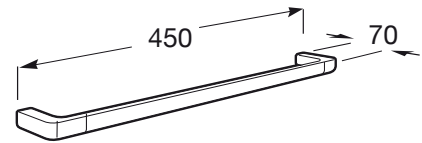

TEMPO

**Wieszak ręcznikowy jednoramienny "uchwyt"
ścienny 450mm z odporną powłoką Everlux**

WYMIARY

Szerokość 450 mm
Głębokość 70 mm

KOLORY I WYKOŃCZENIA

RG Rose gold (Everlux-
PVD)

RYSUNKI TECHNICZNE

INFORMACJE O PRODUKCIE

Powłoka Everlux® - wykończenia Titanium Black (CN), Brushed Titanium Black (NM) i Rose Gold (RG) wykonane w technologii PVD, to stop niezwykle twardych metali szlachetnych tworzących dodatkową wierzchnią warstwę, która – mimo upływu czasu i intensywnego nawet użytkowania – pozostaje w idealnym stanie. Nie koroduje oraz cechuje się wysoką odpornością na zarysowania i działanie środków czyszczących.