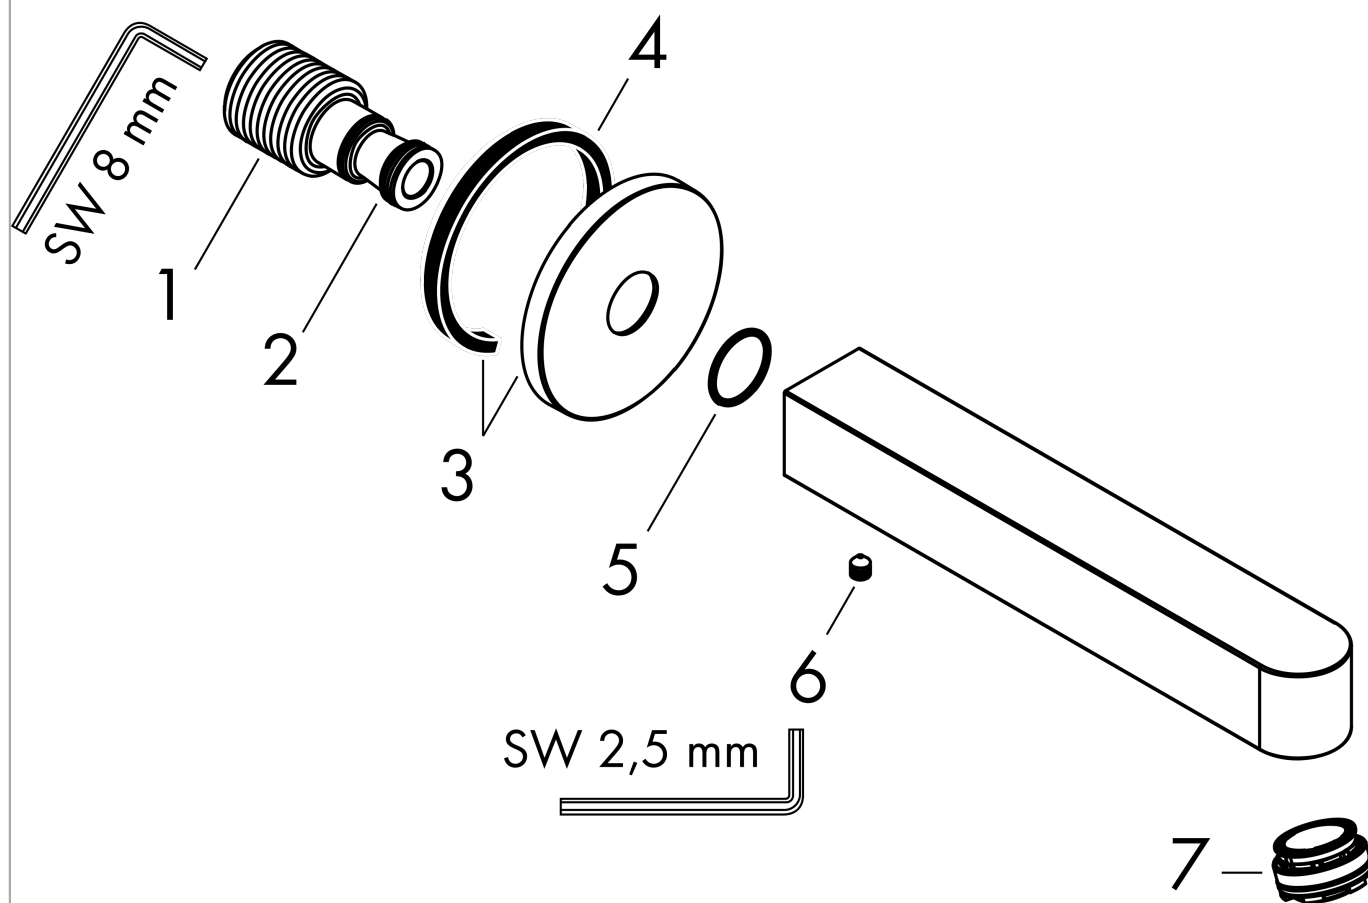

Finoris

Wylewka wannowa

Wykonczenie : chrom Nr art. : 76410000

Rysunek eksplozyjny

Rok produkcji: >06/21

Finoris

Wylewka wannowa

Wykonczenie : **chrom**   Nr art. : **76410000**

Lista części zamiennych

Rok produkcji: >06/21

Poz.	Opis	Nr art.	PC	PU
1	Nypel G1/2	95393000	-	1
2	O-Ring 13x2	98128000	-	1
3	Rozeta Ø 65 mm	92754000	-	1
4	Uszczelka	97530000	-	1
5	O-Ring 18x1,5	98231000	-	1
6	Śruba z gniazdem M5x8	92851000	-	1
7	Perlator M24x1 (38 l/min)	93965000	-	1
a	Narzędzie specjalne	95290000	-	1