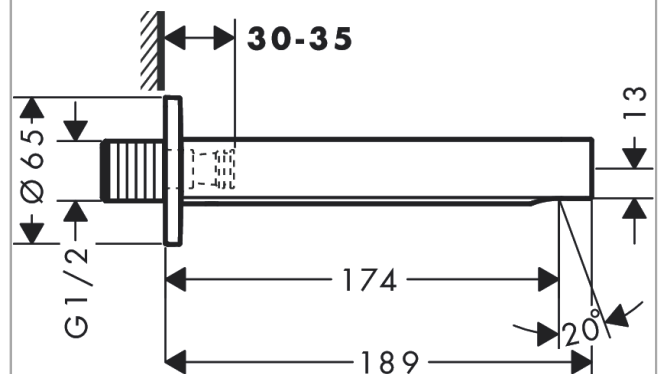

##### Cechy

- sposób montażu: G 1/2
- z rozetą
- długość 174 mm
- montaż ścienny
- przepływ max. przy 3 bar: 20,3 l/min
- strumień: normalny

#### Rysunek wymiarowy