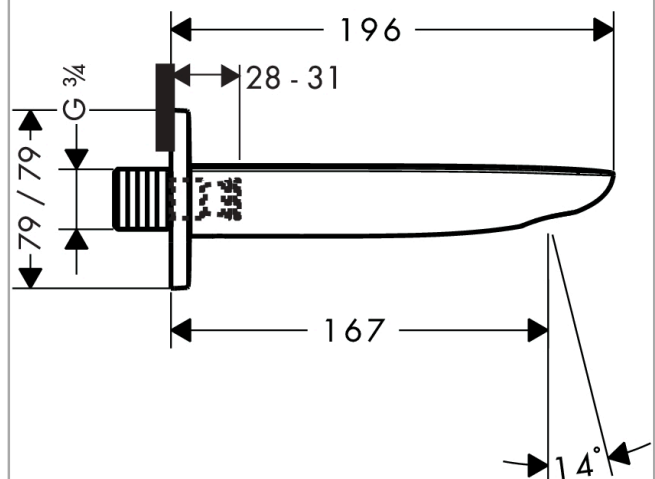

PuraVida

Wylewka wannowa

Wykonczenie : biały/chrom Nr art. : 15412400

Opis

Cechy

- zasięg: 196 mm
- montaż ścienny
- przepływ max. przy 3 bar: 26,7 l/min
- strumień: normalny

Szczegóły produktu

Cena bez VAT

1.245,00 PLN

Zdjęcie produktu

Rysunek wymiarowy

Diagram przepływu

Wartości zużycia zostały zmierzone w praktyczny sposób za pomocą przynależnej armatury (termostat/mieszalnik/zawór podtynkowy).

PuraVida**Wylewka wannowa**

Wykonczenie : biały/chrom

Nr art. : 15412400

**Rysunek eksplozyjny**

Rok produkcji: >01/10

PuraVida**Wylewka wannowa**Wykonczenie : **biały/chrom** Nr art. : **15412400****Lista części zamiennych**

Rok produkcji: >01/10

Poz.	Opis	Nr art.	PC	PU
1	Nypel	97846000	-	1
2	O-Ring 13x2	98128000	-	1
3	Rozeta 79 / 79 mm	95283000	-	1
4	Kołek	97766000	-	1
5	O-Ring 22x2	98185000	-	1
6	Śruba z gniazdem M6x6	97660000	-	1
7	Perlator M24x1 (30 l/min)	98998000	-	1
8	Narzędzie specjalne	95290000	-	1
a	Nypel G1/2	95626000	-	1