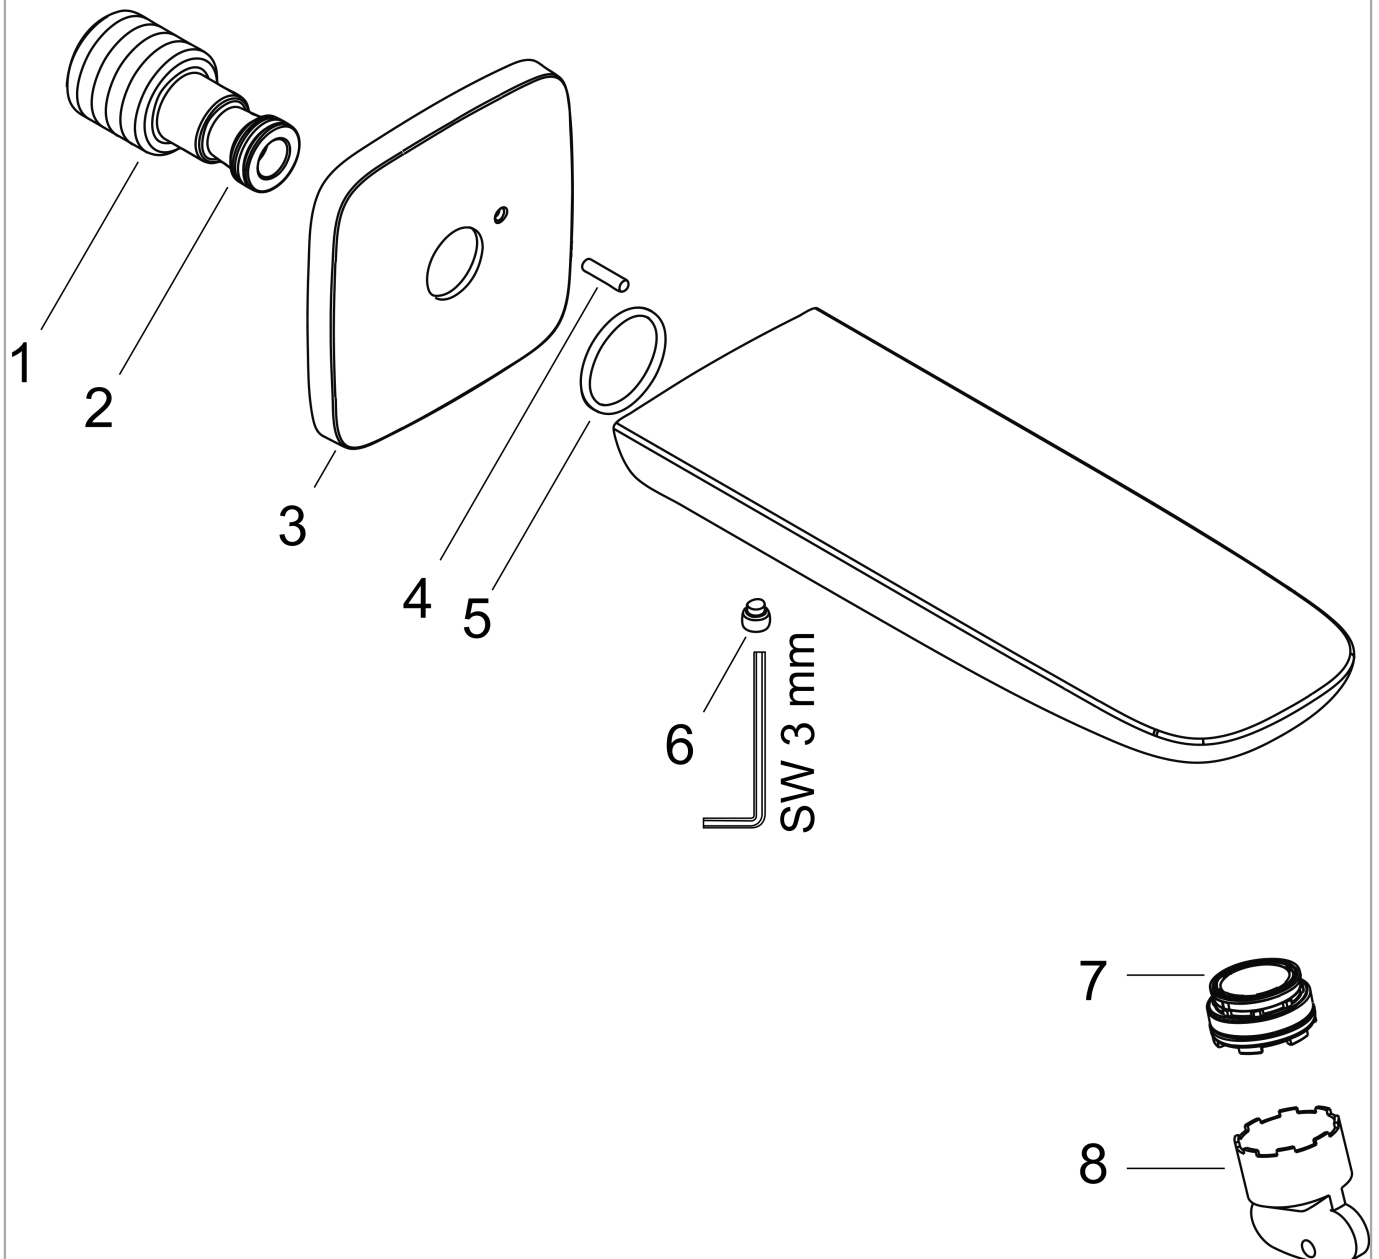

PuraVida

Wylewka wannowa

Wykonczenie : biały/chrom Nr art. : 15412400

Opis

Cechy

- zasięg: 196 mm
- montaż ścienny
- przepływ max. przy 3 bar: 26,7 l/min
- strumień: normalny

Szczegóły produktu

Cena bez VAT

1.245,00 PLN

Zdjęcie produktu

Rysunek wymiarowy

Diagram przepływu

Wartości zużycia zostały zmierzone w praktyczny sposób za pomocą przynależnej armatury (termostat/mieszalnik/zawór podtynkowy).

PuraVida**Wylewka wannowa**

Wykonczenie : biały/chrom

Nr art. : 15412400

**Rysunek eksplozyjny**

Rok produkcji: >01/10

PuraVida**Wylewka wannowa**Wykonczenie : **biały/chrom** Nr art. : **15412400****Lista części zamiennych**

Rok produkcji: >01/10

Poz.	Opis	Nr art.	PC	PU
1	Nypel	97846000	-	1
2	O-Ring 13x2	98128000	-	1
3	Rozeta 79 / 79 mm	95283000	-	1
4	Kołek	97766000	-	1
5	O-Ring 22x2	98185000	-	1
6	Śruba z gniazdem M6x6	97660000	-	1
7	Perlator M24x1 (30 l/min)	98998000	-	1
8	Narzędzie specjalne	95290000	-	1
a	Nypel G1/2	95626000	-	1