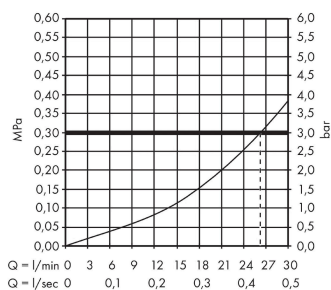

1.245,00 PLN

Zdjęcie produktu

Rysunek wymiarowy

Diagram przepływu

Wartości zużycia zostały zmierzone w praktyczny sposób za pomocą przynależnej armatury (termostat/mieszalnik/zawór podtynkowy).

PuraVida**Wylewka wannowa**