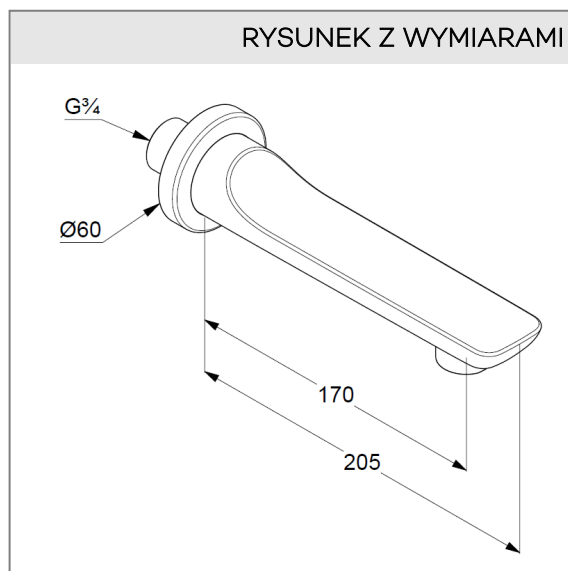

KLUDI BALANCE

wylewka wannowa DN 20

Nr artykułu:

52 503 91

Powierzchnia:

biały/chrom

Opis produktu:

wylewka wannowa DN 20

montaż naścienny

wysięg wylewki 170 mm

klasa przepływu C

perlator s-pointer M 24 x 1C

oddzielny króciec przyłączeniowy G 3/4

do montażu wstępnego

ZDJĘCIE PRODUKTU

RYSUNEK Z WYMIARAMI

DIAGRAM PRZEPIYWU