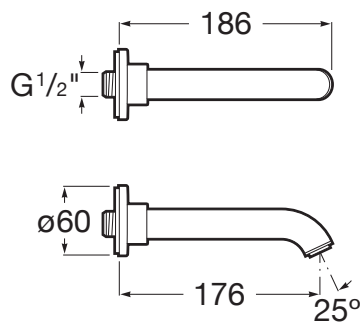

LANTA

Wylewka wannowa

RYSUNKI TECHNICZNE

INFORMACJE O PRODUKCIE

Długość wylewki (mm): 176

Liczba odpływów: 1

Przeznaczenie: Wanna

Przyłącze wody: 1/2 "

Wykończenie: Chrom

Lanta

Dzięki konstrukcji opartej na łączeniu elementów cylindrycznych, seria baterii łazienkowych Lanta jest kolekcją o czystych i smukłych liniach.

Perfekcyjne proporcje między korpusem a uchwytem baterii Lanta sprawiają wrażenie finezyjności i neutralnej geometrii umożliwiając łączenie ich z ceramiką zarówno o kształtach prostokątnych jak i organicznych.