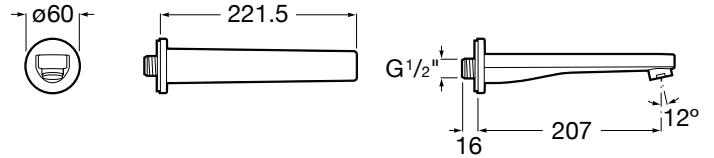

AQUA

Wylewka wannowa z odporną powłoką Everlux

RYSUNKI TECHNICZNE

INFORMACJE O PRODUKCIE

Powłoka Everlux® - wykończenia Titanium Black (CN), Brushed Titanium Black (NM) i Rose Gold (RG) wykonane w technologii PVD, to stop niezwykle twardych metali szlachetnych tworzących dodatkową wierzchnią warstwę, która – mimo upływu czasu i intensywnego nawet użytkowania – pozostaje w idealnym stanie. Nie koroduje oraz cechuje się wysoką odpornością na zarysowania i działanie środków czyszczących.

Liczba odpływów: 1

Przeznaczenie: Wanna