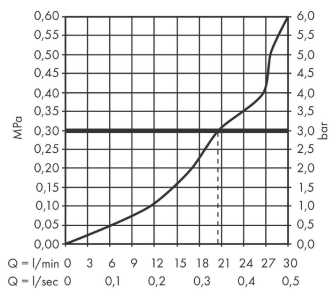

Metropol

Wylewka wannowa

Wykonczenie : **brąz szczotkowany** Nr art. : **32543140**

Diagram przepływu

Wartości zużycia zostały zmierzone w praktyczny sposób za pomocą przynależnej armatury (termostat/mieszalnik/zawór podtynkowy).