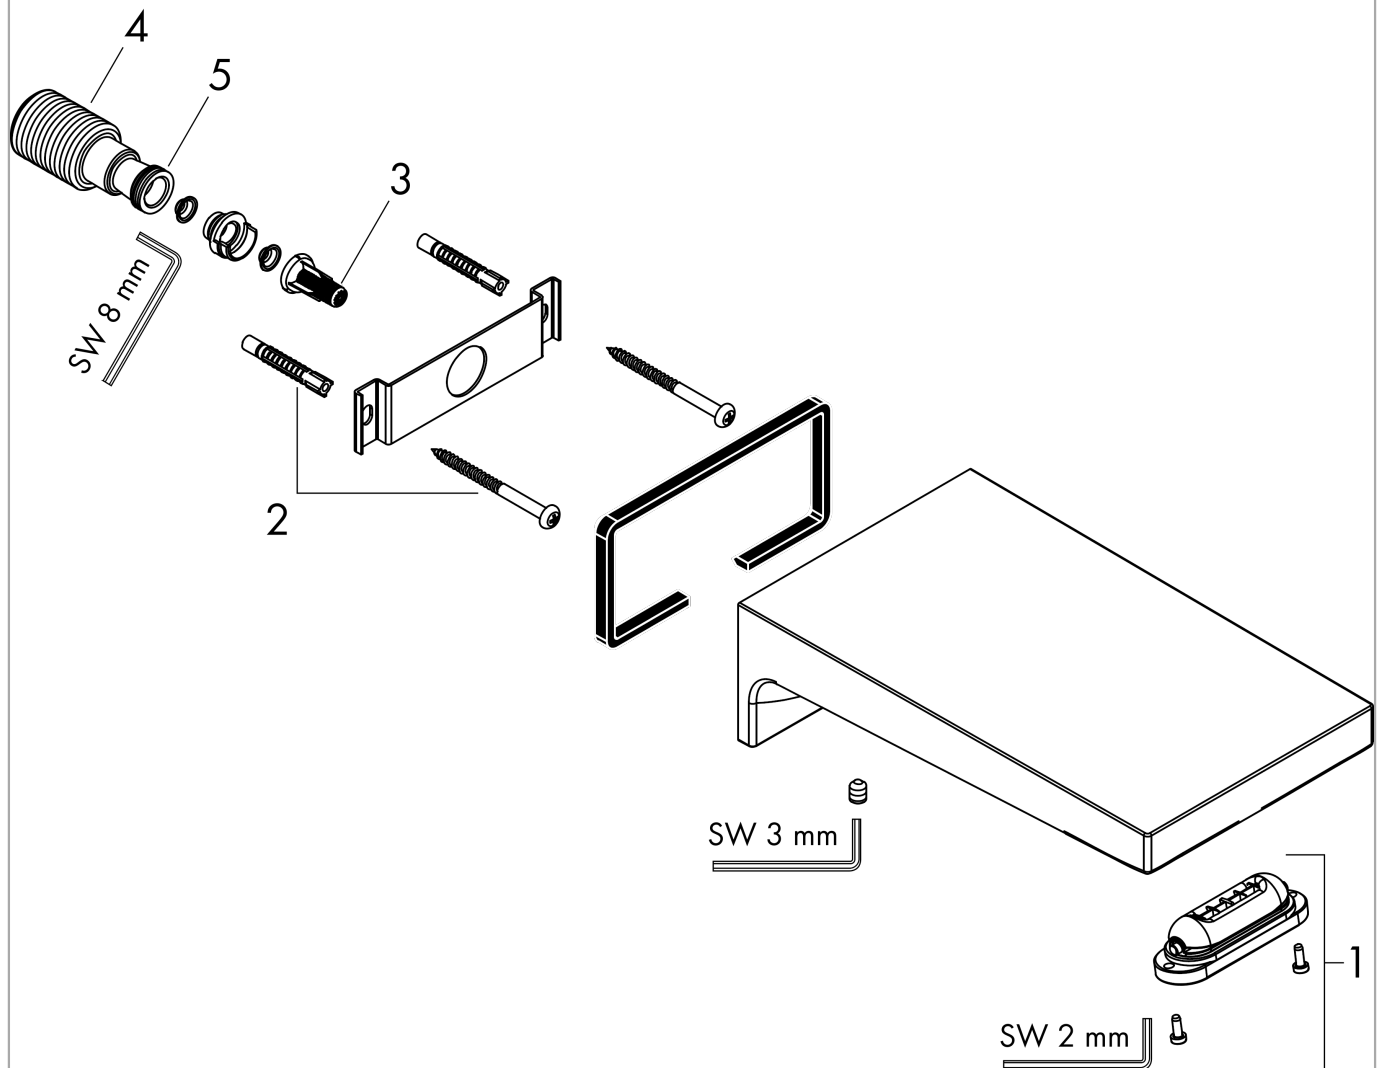

Wartości zużycia zostały zmierzone w praktyczny sposób za pomocą przynależnej armatury (termostat/mieszalnik/zawór podtynkowy).

**Metropol**

**Wylewka wannowa**

Wykonczenie : brąz szczotkowany Nr art. : 32543140

**Rysunek eksplozyjny**

Rok produkcji: >07/19

**Metropol****Wylewka wannowa**Wykonczenie : **brąz szczotkowany** Nr art. : **32543140****Lista części zamiennych**

Rok produkcji: &gt;07/19

Poz.	Opis	Nr art.	PC	PU
1	Końcówka formująca strumień	98561000	-	1
2	Zestaw montażowy	40915000	-	1
3	Wkład filtra	97708000	-	1
4	Nypel G <sup>3</sup> / <sub>4</sub>	94286000	-	1
5	O-Ring 13x2	98128000	-	1