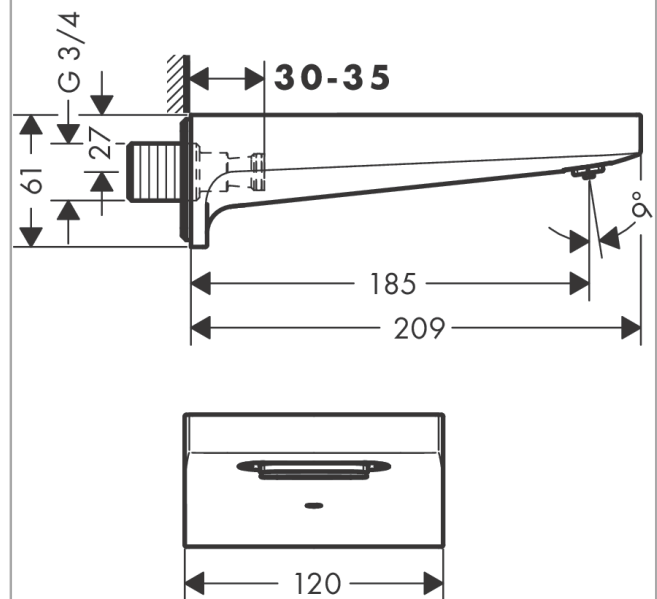

**Metropol****Wylewka wannowa**

Wykonczenie : brąz szczotkowany Nr art. : 32543140

**Opis****Cechy**

- zasięg: 185 mm
- montaż ścienny
- przepływ max. przy 3 bar: 21 l/min
- strumień: wodospadowy

**Szczegóły produktu**

Cena bez VAT

2.136,00 PLN

**Technologia****Nagrody za design****Zdjęcie produktu****Rysunek wymiarowy**

**Metropol****Wylewka wannowa**Wykonczenie : **brąz szczotkowany** Nr art. : **32543140****Diagram przepływu**

Wartości zużycia zostały zmierzone w praktyczny sposób za pomocą przynależnej armatury (termostat/mieszalnik/zawór podtynkowy).

**Metropol**

**Wylewka wannowa**

Wykonczenie : brąz szczotkowany Nr art. : 32543140

**Rysunek eksplozyjny**

Rok produkcji: >07/19

**Metropol****Wylewka wannowa**Wykonczenie : **brąz szczotkowany** Nr art. : **32543140****Lista części zamiennych**

Rok produkcji: &gt;07/19

Poz.	Opis	Nr art.	PC	PU
1	Końcówka formująca strumień	98561000	-	1
2	Zestaw montażowy	40915000	-	1
3	Wkład filtra	97708000	-	1
4	Nypel G <sup>3</sup> / <sub>4</sub>	94286000	-	1
5	O-Ring 13x2	98128000	-	1