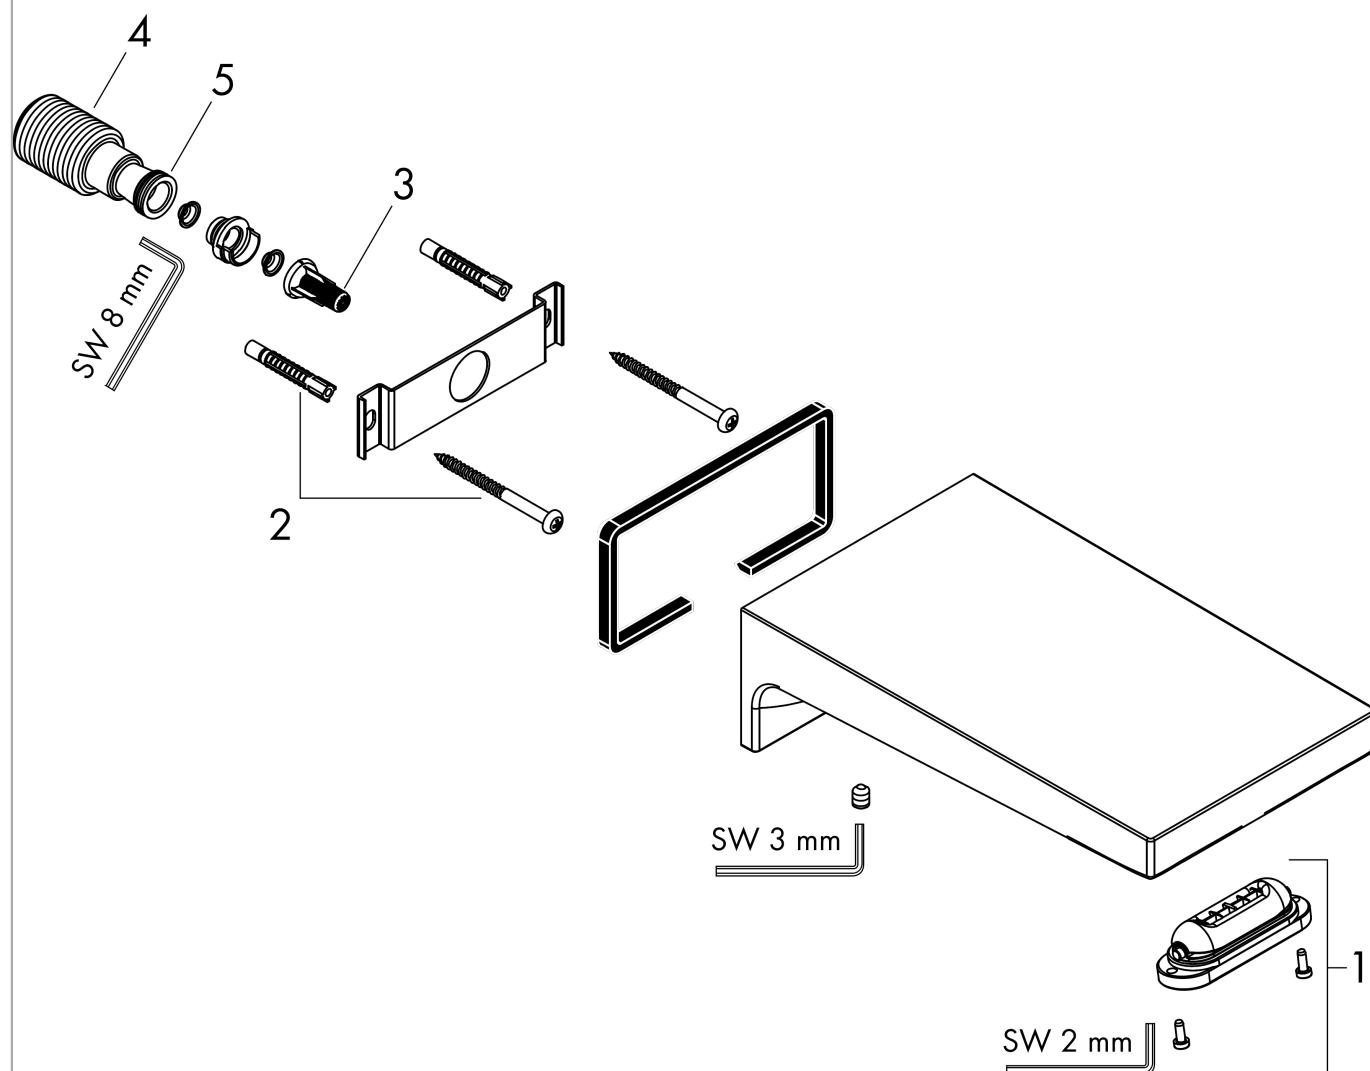

Metropol

Wylewka wannowa

Wykonczenie : czarny matowy   Nr art. : 32543670

Rysunek eksplozyjny

Rok produkcji: >07/19

Metropol

Wylewka wannowa

Wykonczenie : **czarny matowy**   Nr art. : **32543670**

Lista części zamiennych

Rok produkcji: >07/19

Poz.	Opis	Nr art.	PC	PU
1	Końcówka formująca strumień	98561000	-	1
2	Zestaw montażowy	40915000	-	1
3	Wkład filtra	97708000	-	1
4	Nypel G³/₄	94286000	-	1
5	O-Ring 13x2	98128000	-	1