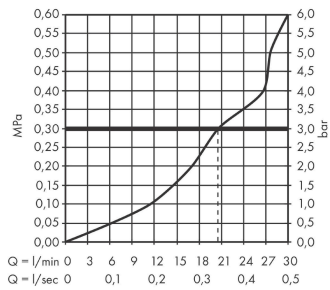

Metropol**Wylewka wannowa**Wykonczenie : czarny matowy Nr art. : **32543670****Opis****Cechy**

- zasięg: 185 mm
- montaż ścienny
- przepływ max. przy 3 bar: 21 l/min
- strumień: wodospadowy

Szczegóły produktu

Cena bez VAT

2.136,00 PLN

Technologia**Nagrody za design****Zdjęcie produktu****Rysunek wymiarowy**

Metropol**Wylewka wannowa**Wykonczenie : czarny matowy Nr art. : **32543670****Diagram przepływu**

Wartości zużycia zostały zmierzone w praktyczny sposób za pomocą przynależnej armatury (termostat/mieszalnik/zawór podtynkowy).