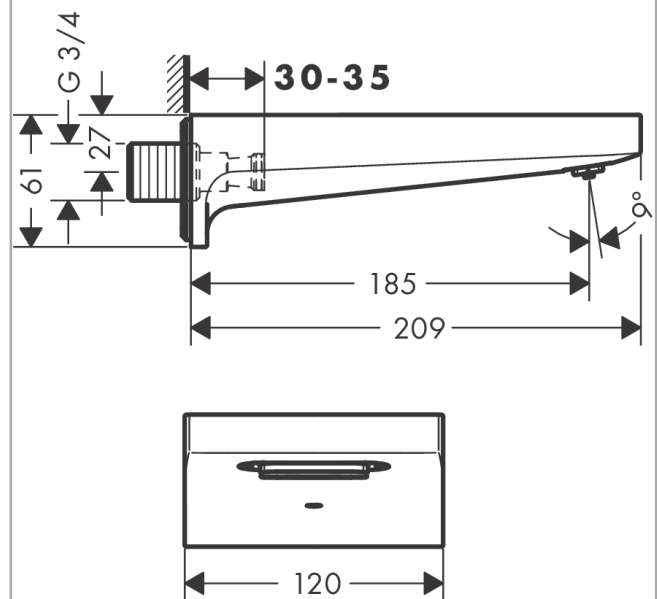

Metropol**Wylewka wannowa**Wykonczenie : czarny matowy Nr art. : **32543670****Opis****Cechy**

- zasięg: 185 mm
- montaż ścienny
- przepływ max. przy 3 bar: 21 l/min
- strumień: wodospadowy

Szczegóły produktu

Cena bez VAT

2.136,00 PLN

Technologia**Nagrody za design****Zdjęcie produktu****Rysunek wymiarowy**

Metropol**Wylewka wannowa**Wykonczenie : czarny matowy Nr art. : **32543670****Diagram przepływu**

Wartości zużycia zostały zmierzone w praktyczny sposób za pomocą przynależnej armatury (termostat/mieszalnik/zawór podtynkowy).

Metropol**Wylewka wannowa**

Wykonczenie : czarny matowy Nr art. : 32543670

**Rysunek eksplozyjny**

Rok produkcji: >07/19

Metropol**Wylewka wannowa**Wykonczenie : **czarny matowy** Nr art. : **32543670****Lista części zamiennych**

Rok produkcji: >07/19

Poz.	Opis	Nr art.	PC	PU
1	Końcówka formująca strumień	98561000	-	1
2	Zestaw montażowy	40915000	-	1
3	Wkład filtra	97708000	-	1
4	Nypel G ³ / ₄	94286000	-	1
5	O-Ring 13x2	98128000	-	1