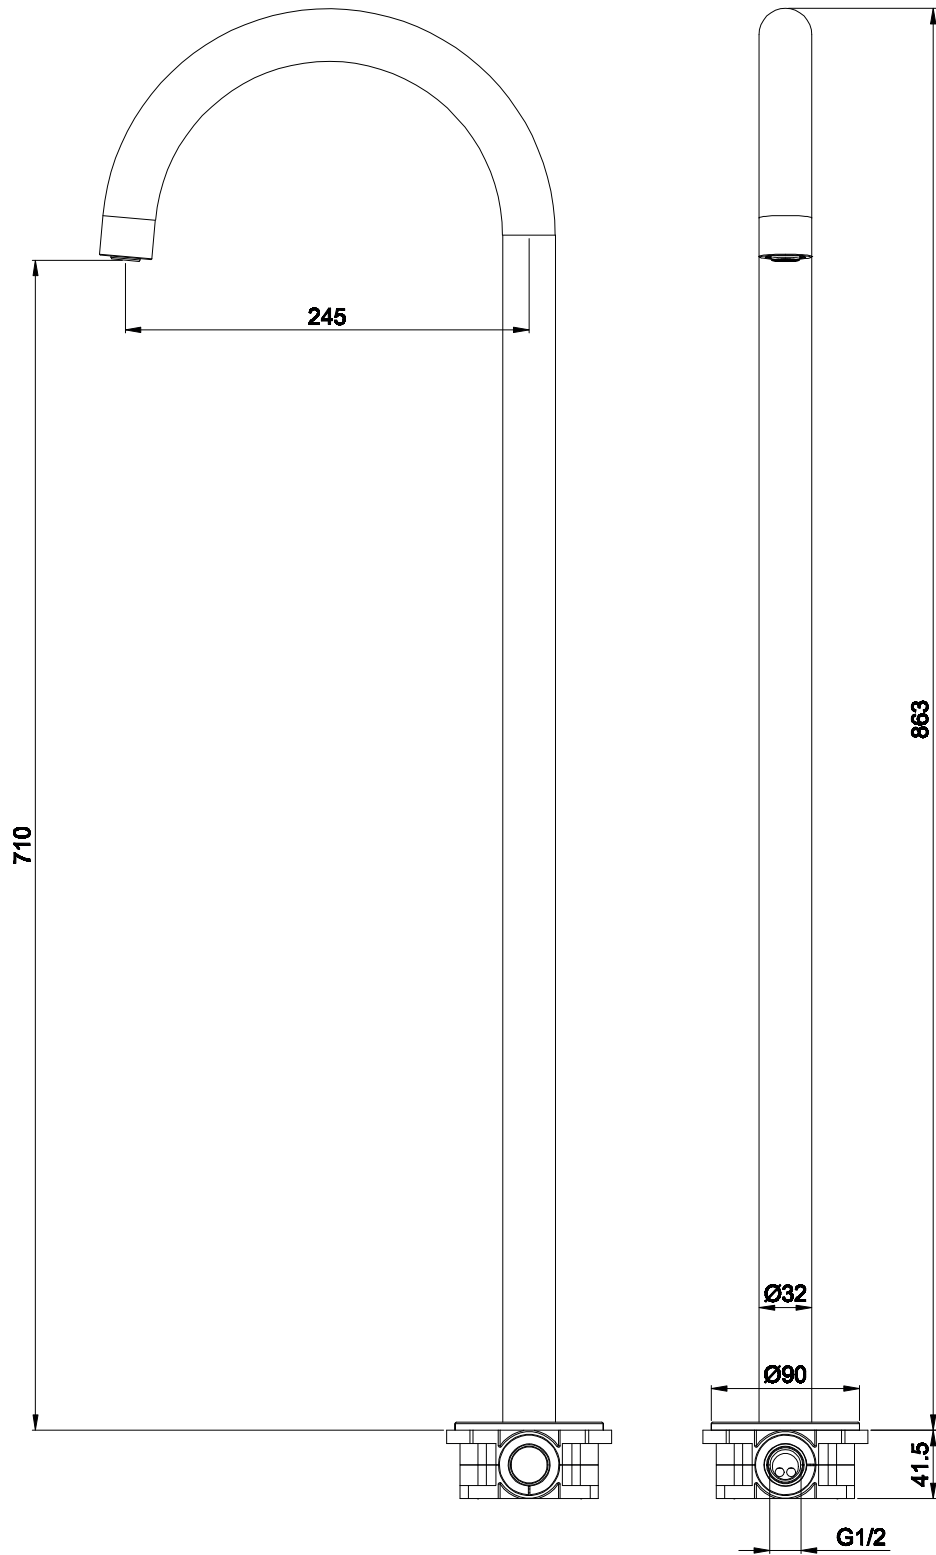

YWW

PL Rysunek techniczny
EN Technical drawing
DE Technisches zeichen
RU Технический чертёж

OMNIRES

Enjoy home, every day.

* 5 9 0 2 5 3 9 8 2 4 6 9 8 *