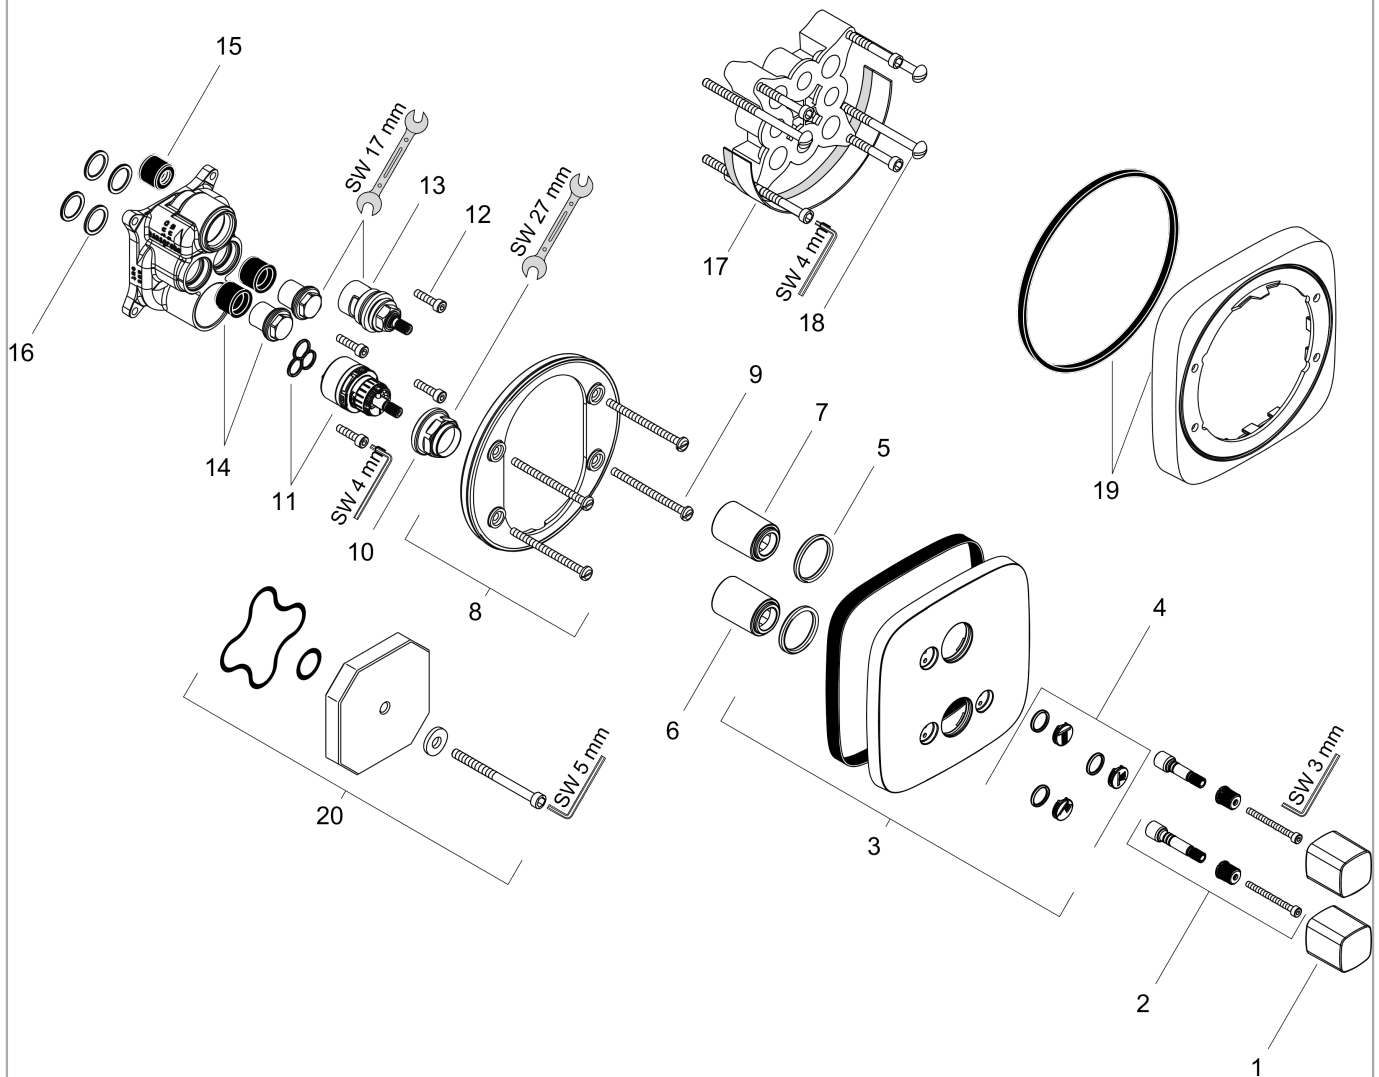

### Rysunek wymiarowy

### Diagram przepływu

**PuraVida**

**Zawór odcinająco-przełączający iControl do 3 odbiorników, montaż podtynkowy, element zewnętrzny**

Wykonczenie : chrom Nr art. : 15777000

**Przykład montażu**

**PuraVida****Zawór odcinająco-przełączający iControl do 3 odbiorników, montaż podtynkowy, element zewnętrzny**

Wykonczenie : chrom Nr art. : 15777000

**Rysunek eksplozyjny**

Rok produkcji: &gt;09/15

**PuraVida****Zawór odcinająco-przełączający iControl do 3 odbiorników, montaż podtynkowy, element zewnętrzny**Wykonczenie : **chrom** Nr art. : **15777000****Lista części zamiennych**

Rok produkcji: &gt;09/15

Poz.	Opis	Nr art.	PC	PU
1	Uchwyt	92280000	-	1
2	Adapter uchwytu	92375000	-	1
3	Rozeta	95357000	-	1
4	Zestaw symboli	95238000	-	1
5	O-Ring 29x3	98371000	-	1
6	Tuleja	95253000	-	1
7	Tuleja	95466000	-	1
8	Zatrząsk rozety	98793000	-	1
9	Zestaw śrub mocujących	96454000	-	1
10	Nakrętka	95255000	-	1
11	Zawór odcinający, zawiera przełącznik	98283000	-	1
12	Zestaw śrub	96525000	-	1
13	Zawór odcinający	98536000	-	1
14	Tłumik szumów ze śrubą	98721000	-	1
15	Tłumik szumów	94073000	-	1
16	O-Ring 16x2	98133000	-	1
17	Przedłużka 25 mm	13595000	-	1
18	Zestaw śrub mocujących	97747000	-	1
19	Przedłużka 22 mm	15597000	-	1
20	Blok przepływający kompletny	15956000	-	1
a	Zestaw podtynkowy	01800180	-	1
b	Zestaw ustalający	96615000	-	1