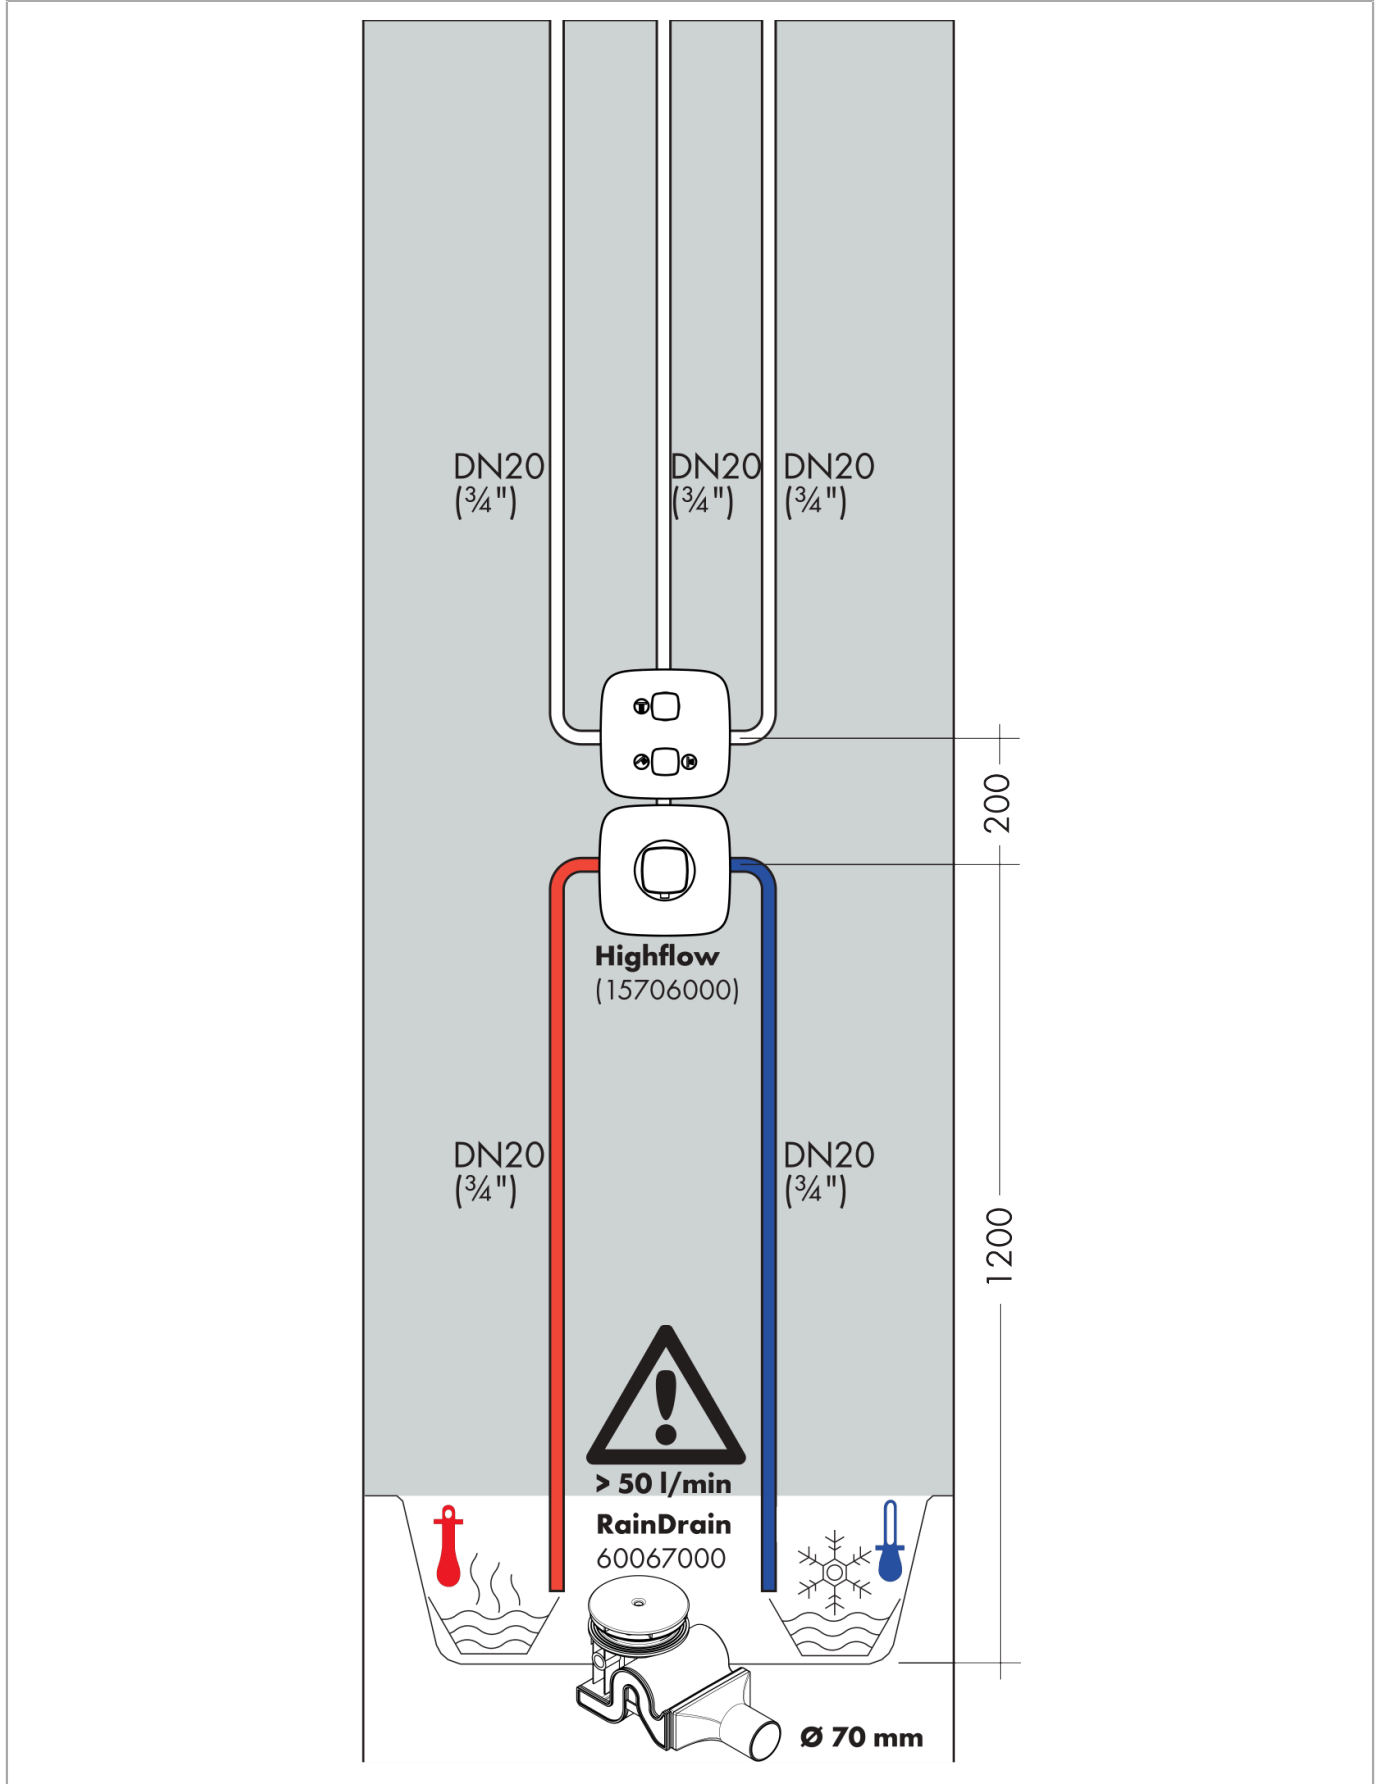

#### Cechy

- przepływ odejście górne: 30 l/min
- przepływ przez dolne wyjście: 36 l/min
- 3 odbiorniki
- możliwa równoczesna obsługa 3 odbiorników

### Rysunek wymiarowy

### Diagram przepływu

**PuraVida**

**Zawór odcinająco-przełączający iControl do 3 odbiorników, montaż podtynkowy, element zewnętrzny**

Wykonczenie : chrom Nr art. : 15777000

**Przykład montażu**

**PuraVida****Zawór odcinająco-przełączający iControl do 3 odbiorników, montaż podtynkowy, element zewnętrzny**

Wykonczenie : chrom Nr art. : 15777000

**Rysunek eksplozyjny**

Rok produkcji: &gt;09/15

**PuraVida****Zawór odcinająco-przełączający iControl do 3 odbiorników, montaż podtynkowy, element zewnętrzny**Wykonczenie : **chrom** Nr art. : **15777000****Lista części zamiennych**