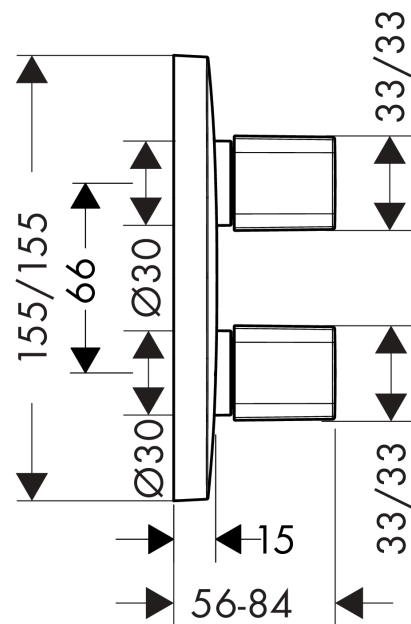

#### Cechy

- przepływ odejście górne: 30 l/min
- przepływ przez dolne wyjście: 36 l/min
- 3 odbiorniki
- możliwa równoczesna obsługa 3 odbiorników

### Rysunek wymiarowy

### Diagram przepływu

**PuraVida**

**Zawór odcinająco-przełączający iControl do 3 odbiorników, montaż podtynkowy, element zewnętrzny**

Wykonczenie : chrom Nr art. : 15777000

**Przykład montażu**

**PuraVida****Zawór odcinająco-przełączający iControl do 3 odbiorników, montaż podtynkowy, element zewnętrzny**