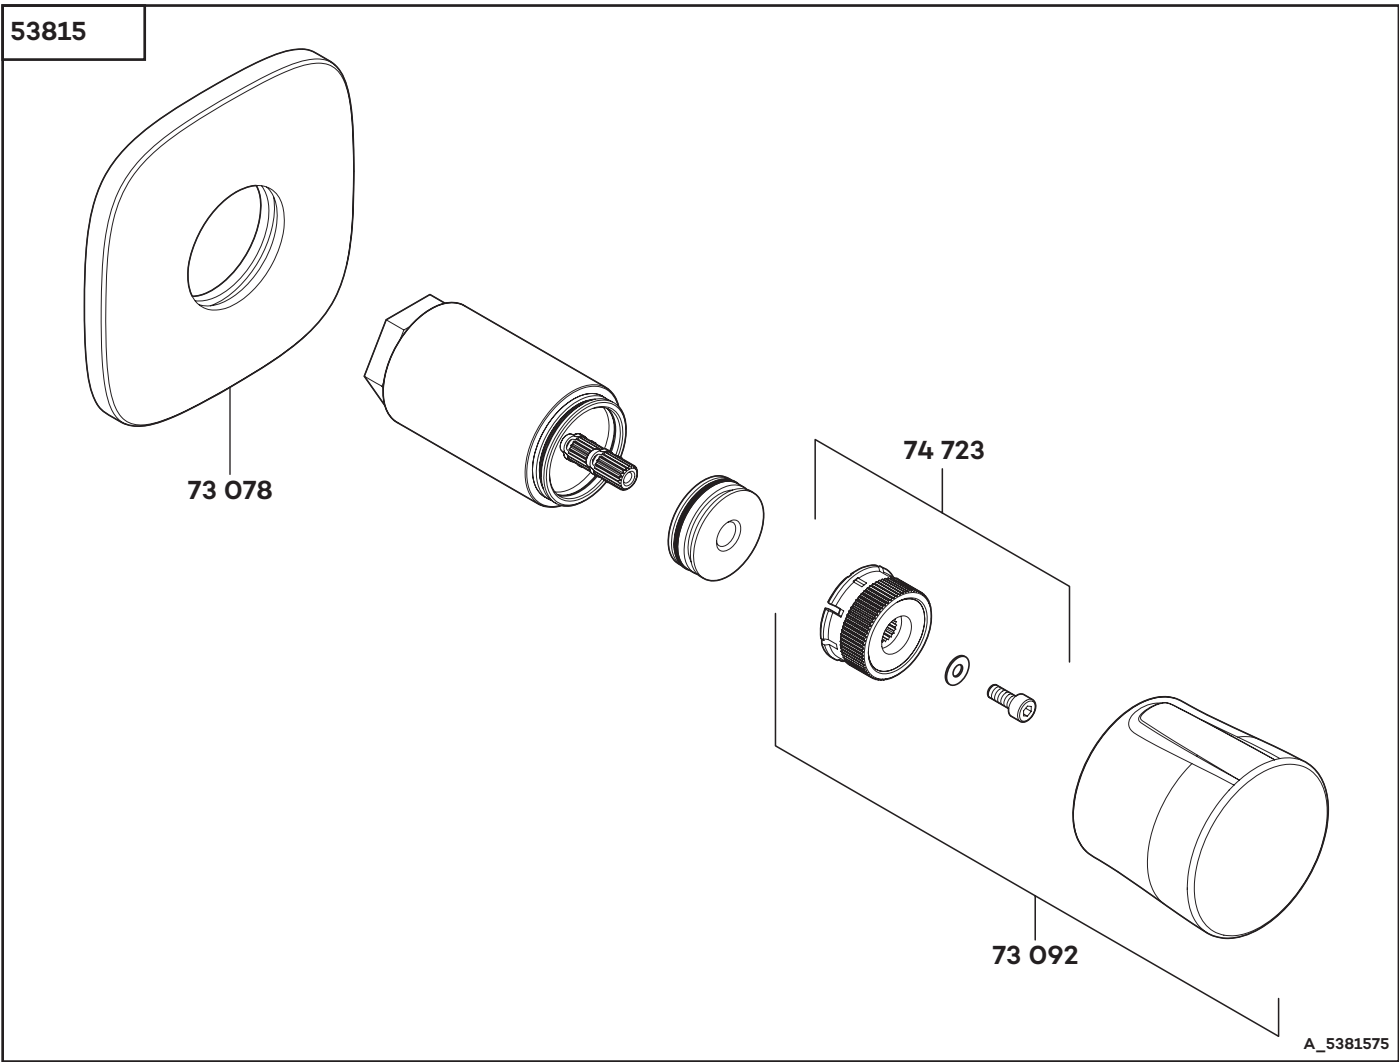

# KLUDI AMBA

53815

A\_5381575

53815	Unterputzventil, Feinbau-Set	concealed valve, trim set	inbouw stopkraan
73 078	Rosette, komplett	wall flange	rozet
73 092	Griff	handle	greep
74 723	Rastbuchse, komplett	insert, complete	klemnok, compleet