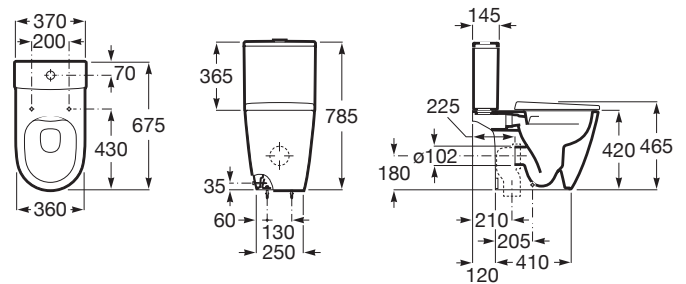

ONA

Zbiornik do kompaktu WC 4,5/3L z dopływem wody z dołu

WYMIARY

Szerokość 370 mm.

Głębokość 145 mm.

Wysokość 365 mm.

KOLORY I WYKOŃCZENIA

00 Białe

RYСУNKI TECHNICZNE

INFORMACJE O PRODUKCIE

Do misek wc do kompaktów Ona. Splukiwanie dwudzielne 4,5/3L

Pozycja dopływu wody: Lewy dół

Rodzaj splukiwania

Rodzaj splukiwania: Splukiwanie 3/4.5
litrów

PASUJE DO

Miska WC o/podwójny do
kompaktu Rimless
(przyścienna)

342688..0

Miska WC o/podwójny do
kompaktu Rimless

342687..0

Ona

Kolekcja Ona powstała w szacunku do naturalnych zasobów. Emanuje tą siłą w każdym domu, dodając wyrazu i na składa hołd wyjątkowym kształtom stworzonym przez naturę śródziemnomorską. Funkcjonalna, ale nie chłodna w swoim wyrazie, oszczędna, a jednak nieodłącznie ciepła jak środowisko naturalne, stworzona przez tych, którzy czerpią z siły spokojnych krajobrazów.