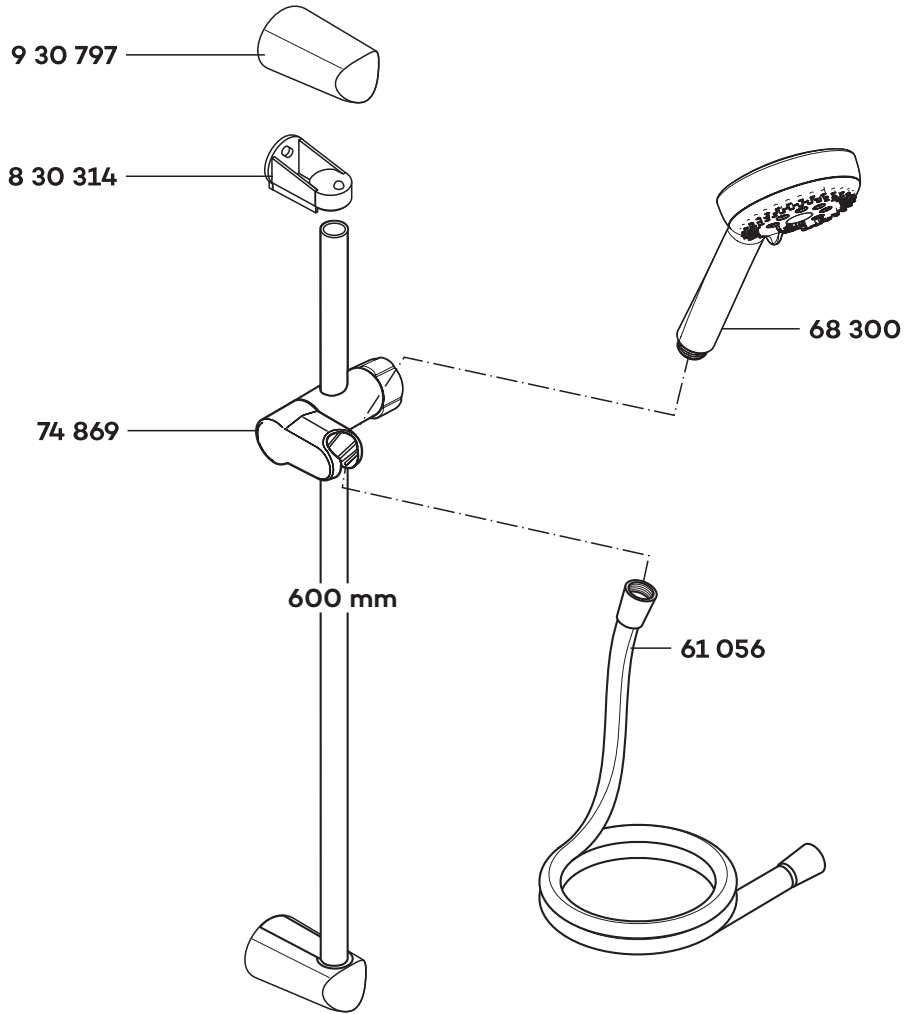

KLUDI LOGO 3S

68363

A_6836300

68363

Brause-Set

shower set

doucheset

61 056 Brauseschlauch
 68 300 Handbrause 3S
 74 869 Gleitschieber
 830 314 Wandhalter
 930 797 Gehäuse

shower hose
 handshower 3S
 Glider
 wall hook
 Body

doucheslang
 handdouche 3S
 glijstuk
 wandhouder
 buis, boven individueel kruisbaar