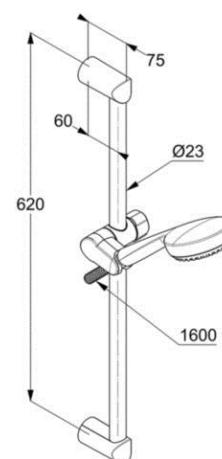

Produkt: **KLUDI LOGO 3S**  
zestaw natryskowy

Numer artykułu: **68 363 05-00**

Powierzchnia: **chrom**

Opis produktu:

L = 600 mm

pręt ścienny  $\varnothing$  23 mm

rączka natrysku KLUDI LOGO 3S DN 15

trzy rodzaje strumienia:

strumień deszczowy

strumień miękki

strumień masujący

z systemem szybkiego usuwania kamienia wapiennego

wąż natryskowy KLUDI LOGOFLEX

G 1/2 x G 1/2 x 1600 mm

z nakrętkami stożkowymi

Zdjęcie produktu

Rysunek

Diagram przepływu