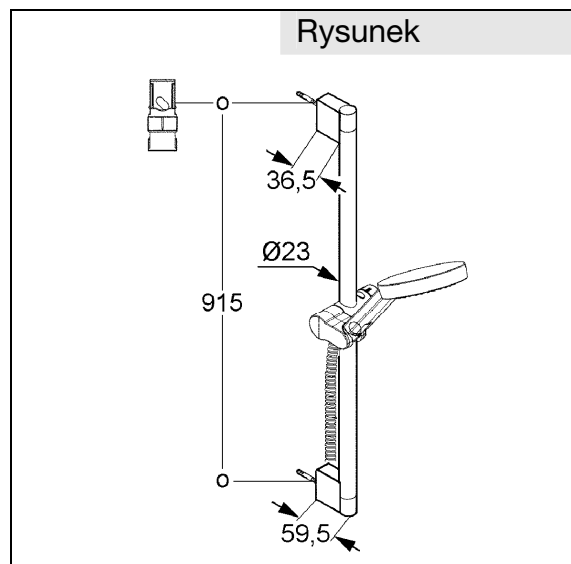

Diagram przepływu