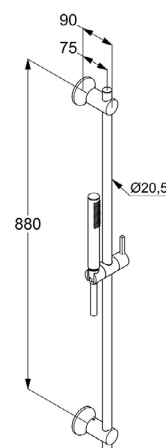

KLUDI NOVA FONTE Déco

zestaw natryskowy 1S

Nr artykułu:

20 840 05-35

Powierzchnia:

chrom

Opis produktu:

zestaw natryskowy 1S

L = 900 mm

pręt ścienny – metalowy

suwak z regulacją w pionie i w poziomie

rączka natrysku DN 15

strumień deszczowy

przepływ wody 15 l/min przy ciśnieniu 3 bar

z systemem szybkiego usuwania kamienia wapiennego

sitko wychwytyjące zanieczyszczenia

wąż natryskowy KLUDI SUPARAFLEX SILVER

obustronnie odporny na skręcanie

G 1/2 x G 1/2 x 1600 mm

osłona z tworzywa sztucznego

z nakrętkami stożkowymi

ze śrubami i kołkami rozporowymi

ZDJĘCIE PRODUKTU

RYСУNEK Z WYMIARAMI

DIAGRAM PRZEPŁYWU