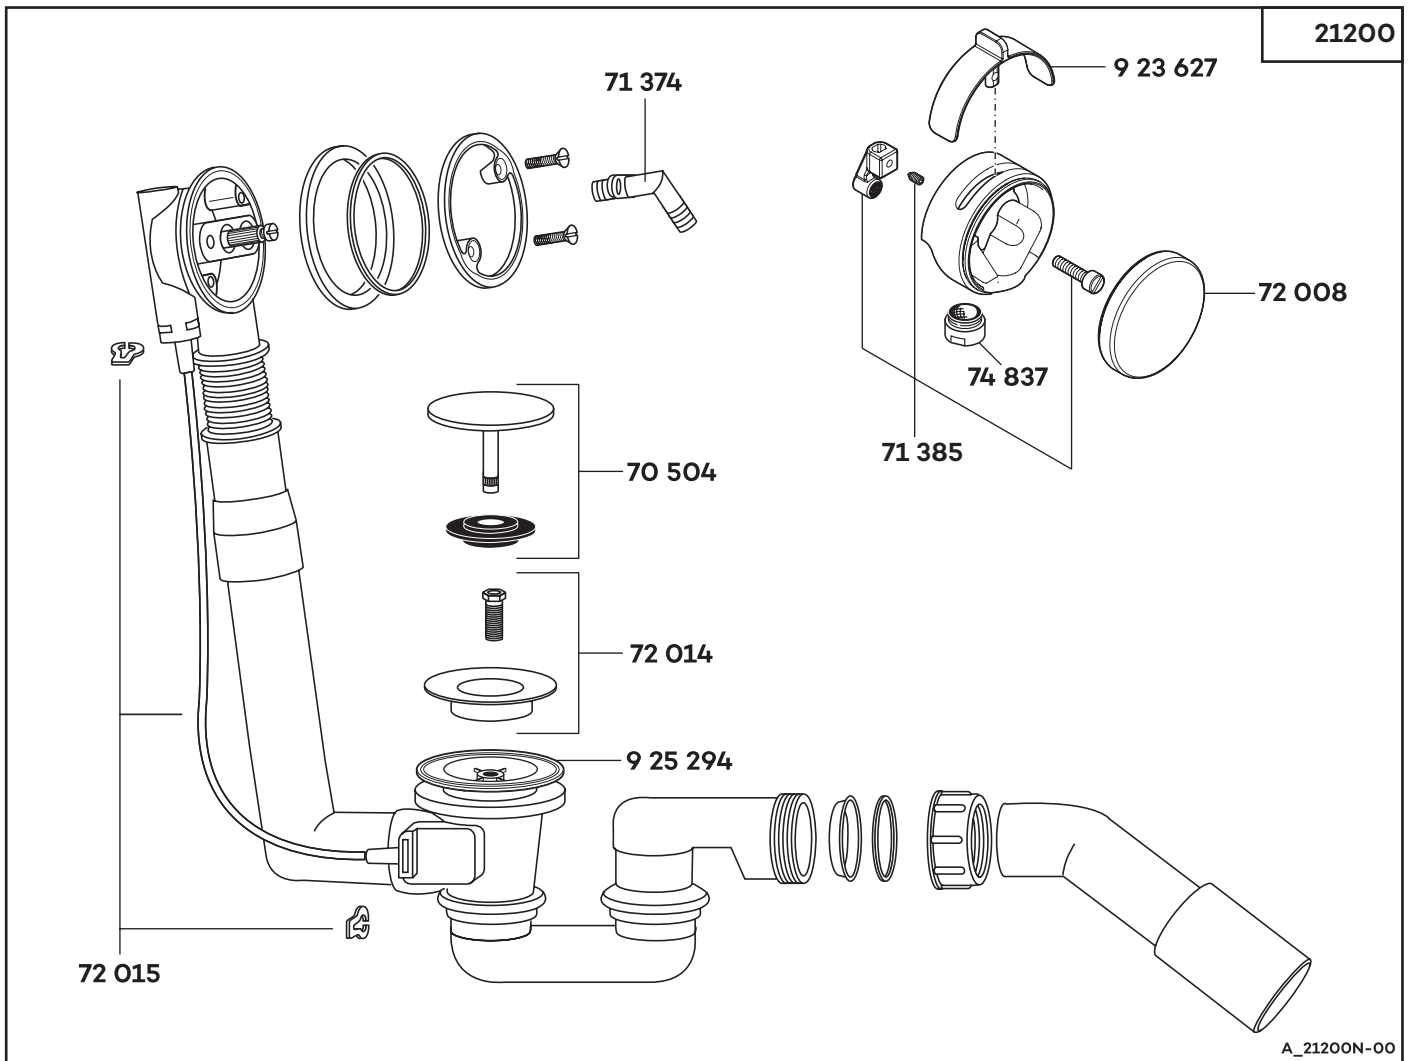

# KLUDI ROTEXA MULTI

21200	Rohbau- und Feinbau-Set	inwall- and trim set	inbouw- en afmontageset
	70 504 Ventilstopfen	plug	stop voor waste'
	71 374 Zubehörtüte Sieb und Schraube	accessories - waste and screw	zakje toebehoren zeef en schroeven
	71 385 Zubehörtüte	accessories bag	zakje toebehoren
	72 008 Abdeckkappe	cover cap	afdekkap
	72 014 Ventilsieb mit Schraube	valve strainer mit screw	bovenplaat met schroef
	72 015 Bowdenzug 530 mm lang	bowden cable 530 mm lg.	kabel 530 mm
	74 837 s-pointer M 24 x 1C	s-pointer M 24 x 1C	s-pointer M 24 x 1C
	9 23 627 Bügelgriff	open ring lever	beugelgreep
	9 25 294 Dichtung	washer	dichting